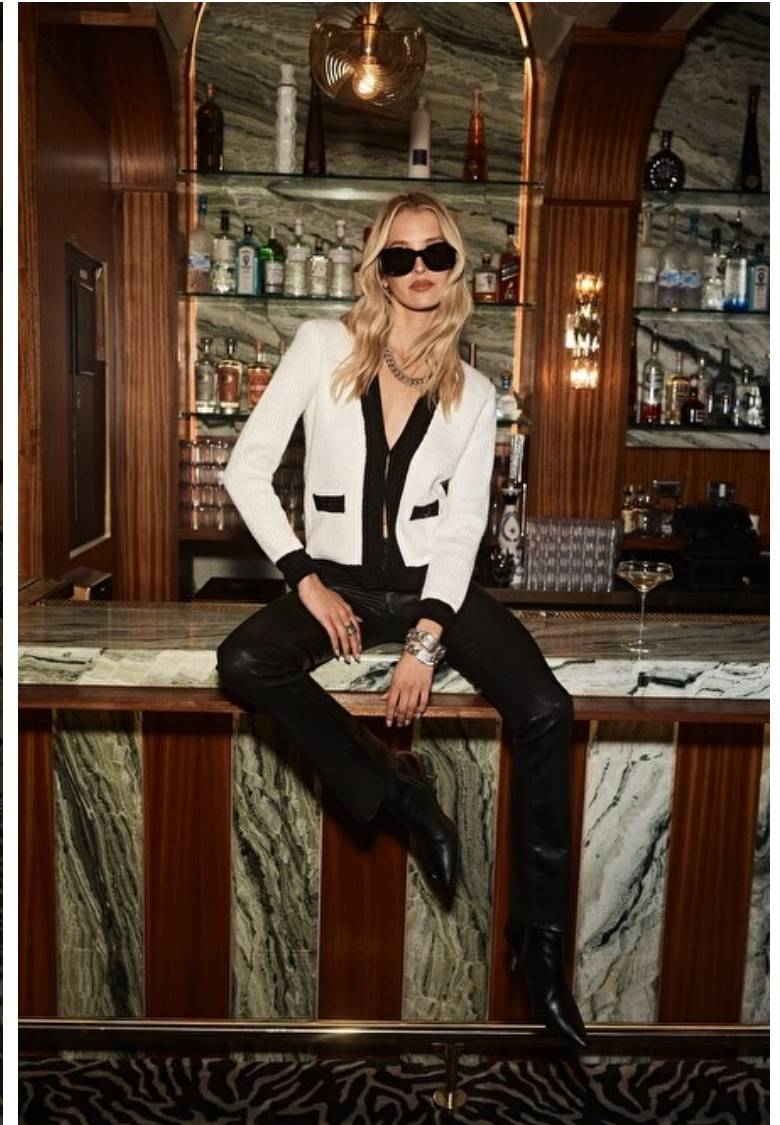

Amanda Lougee

Height 175cm / 5' 9.0"

Size EU/US 32 / 2

Bust 81cm / 32"

Waist 63cm / 25"

Hips 86cm / 34"

Shoes EU/US/UK 40.5 / 9.5 / 7

Eyes Blue

Hair Blond

Cup B