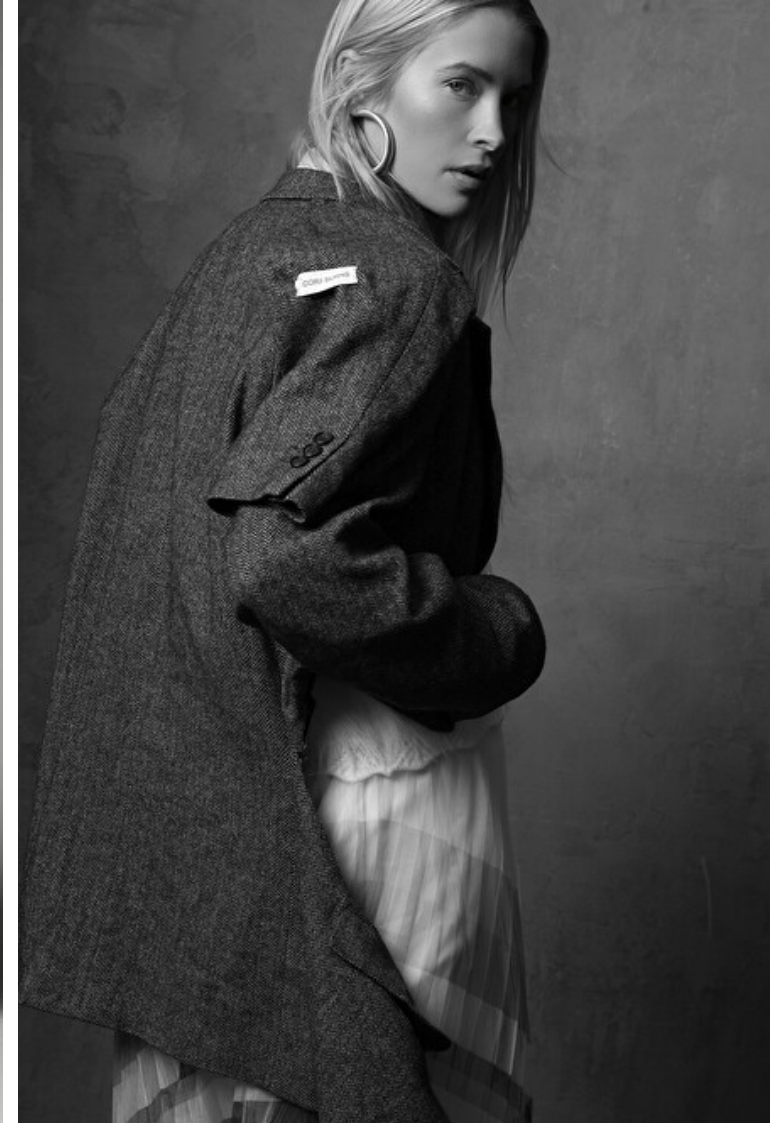

Bust 81cm / 32"

Waist 63cm / 25"

Hips 86cm / 34"

Shoes EU/US/UK 40.5 / 9.5 / 7

Eyes Blue

Hair Blond

Cup B

Select