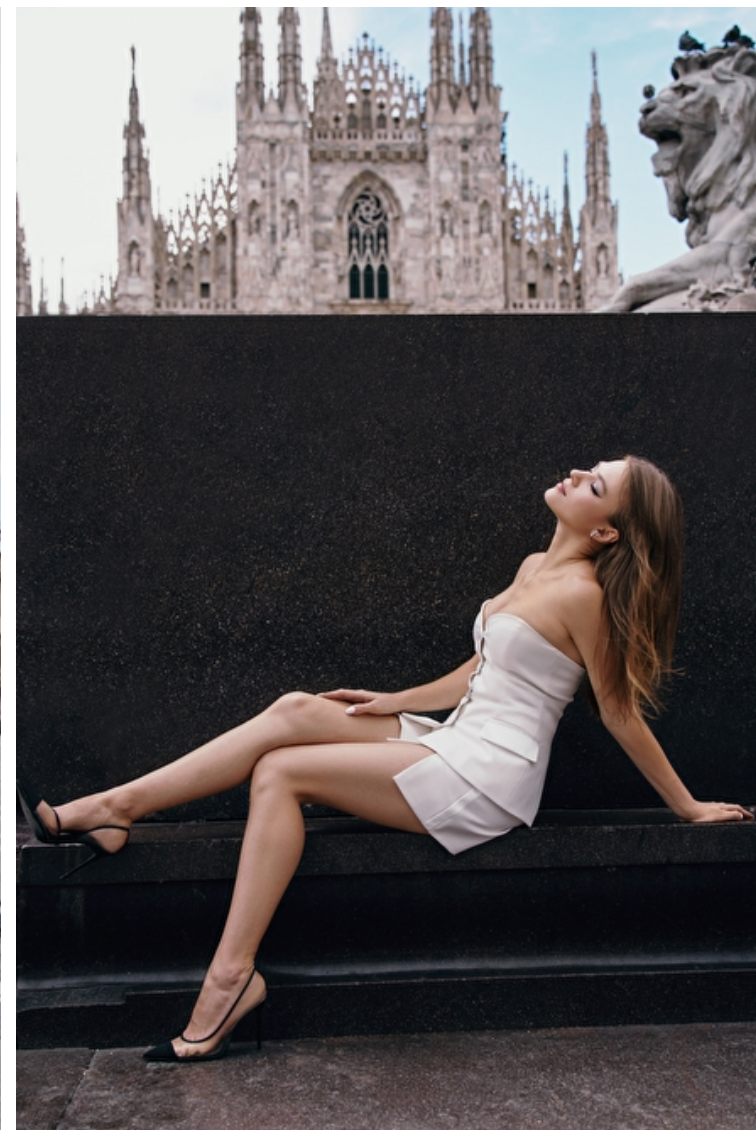

Anna Blinova

Height 173cm / 5' 8.0"

Bust 89cm / 35"

Waist 63cm / 25"

Hips 89cm / 35"

Shoes EU/US/UK 40 / 9 / 7

Eyes Blue

Hair Blond