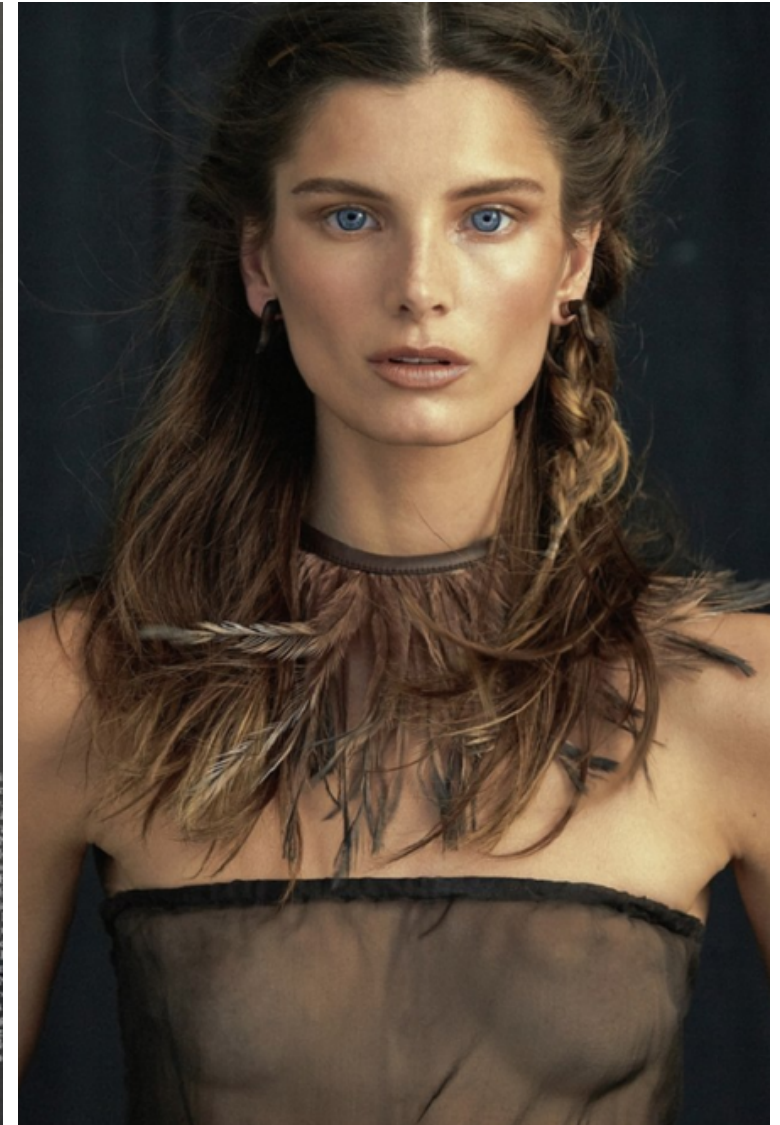

Select

MODEL MANAGEMENT

500 Bishop St NW SUITE A-2, Atlanta, 30318, Georgia, United States
Email: info.atlanta@selectmodel.com Website: <https://selectmodel.com/>

Ava Smith

Height 178cm / 5' 10.0"

Size EU/US 32 / 2

Bust 84cm / 33"

Waist 67cm / 26.5"

Hips 91cm / 36"

Shoes EU/US/UK 38 / 7.5 / 5

Eyes Blue

Hair Brown

Cup A