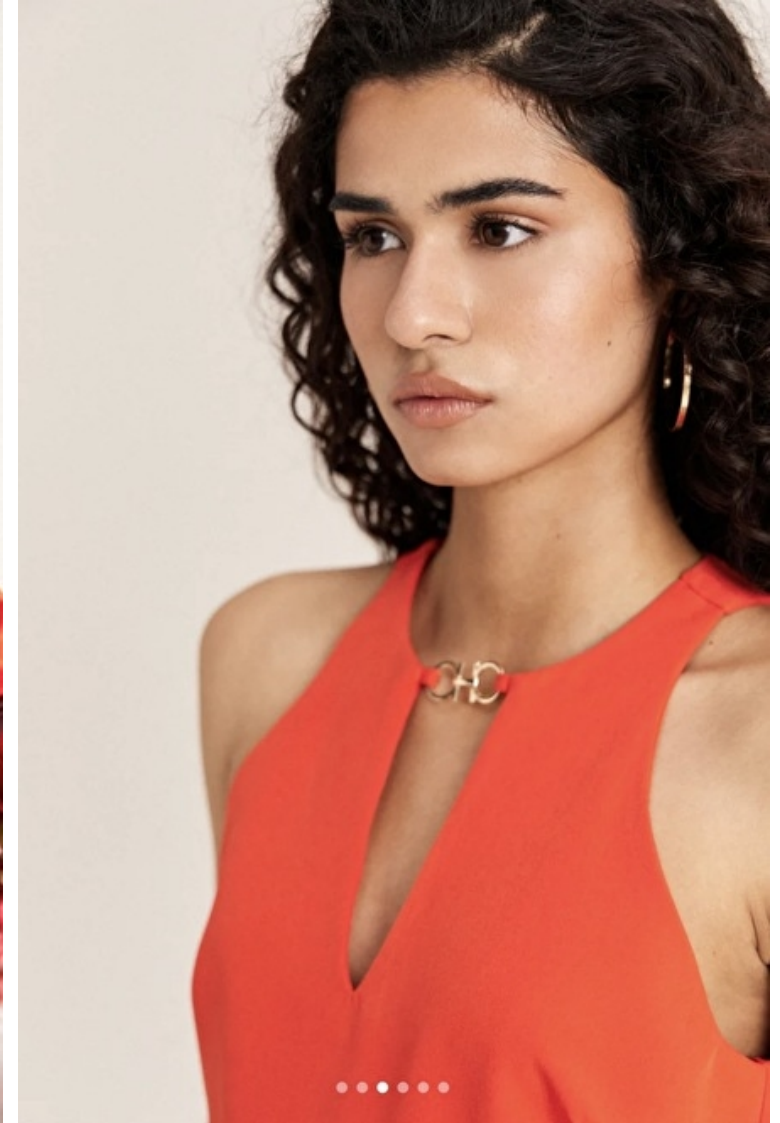

## Camila Valencia

Height 178cm / 5' 10.0"

Bust 81cm / 32"

Waist 66cm / 26"

Hips 93cm / 36.5"

Shoes EU/US/UK 41.5 / 10 / 8

Eyes Dark brown

Hair Dark brown