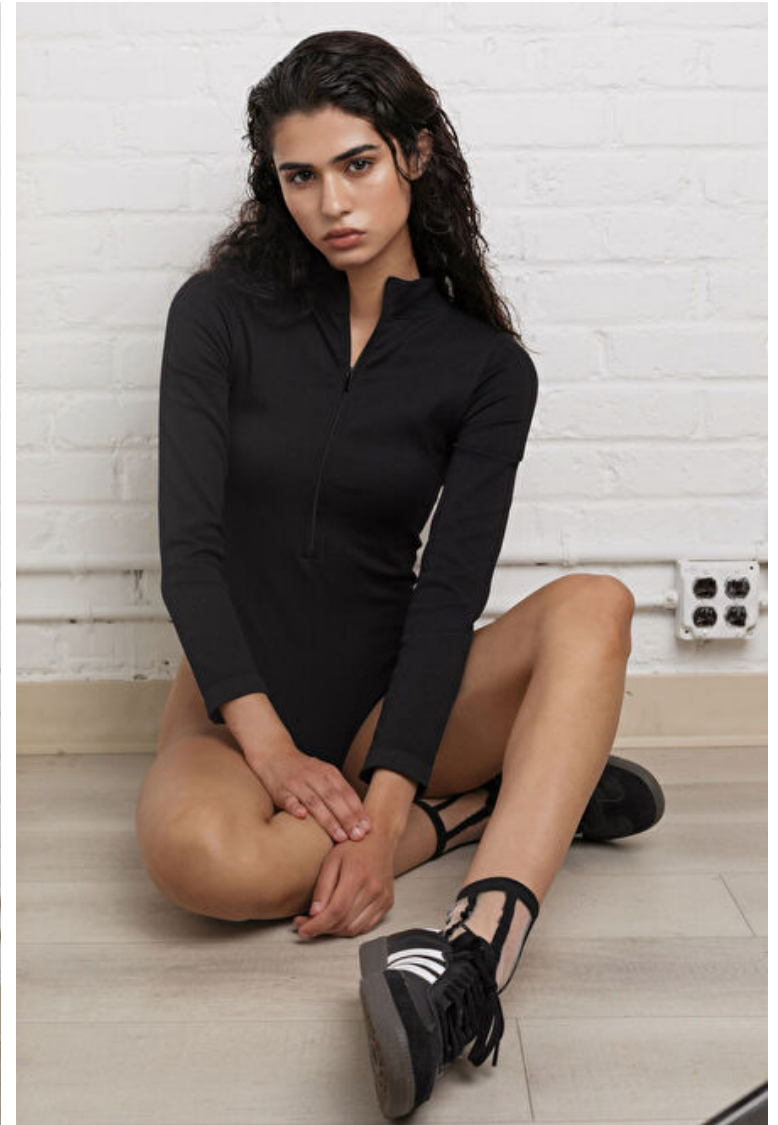

Hair Dark brown