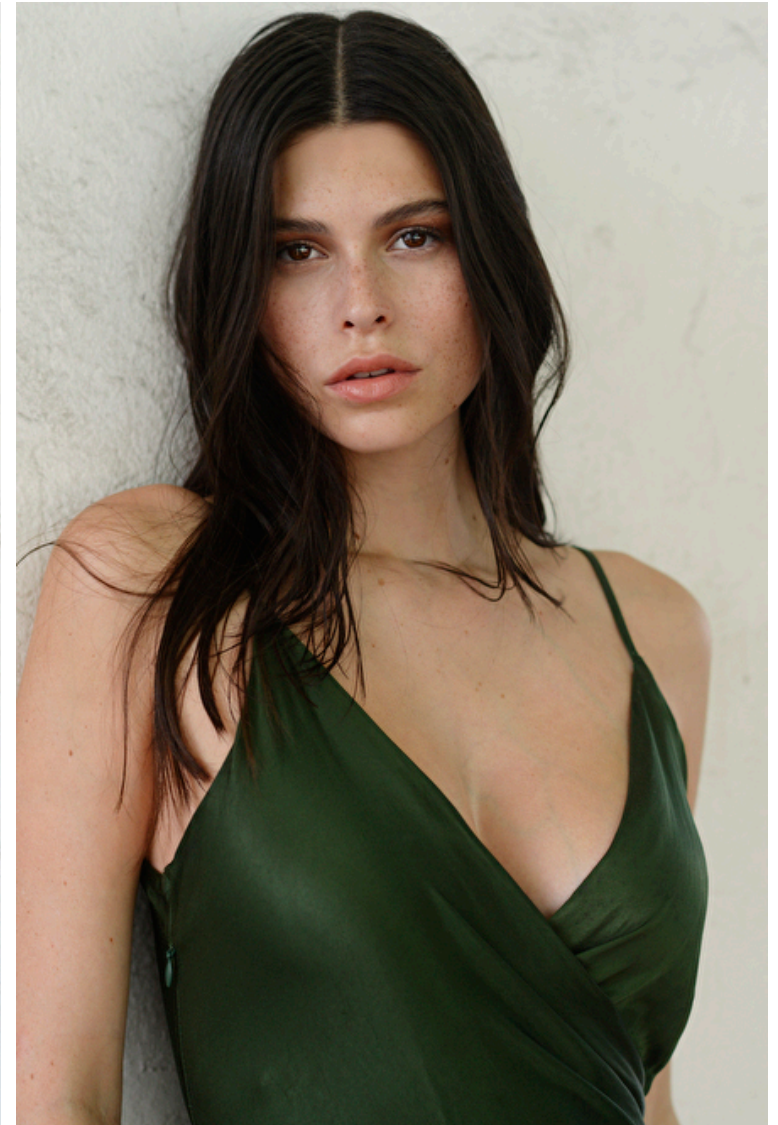

Hair Brown

Cup C