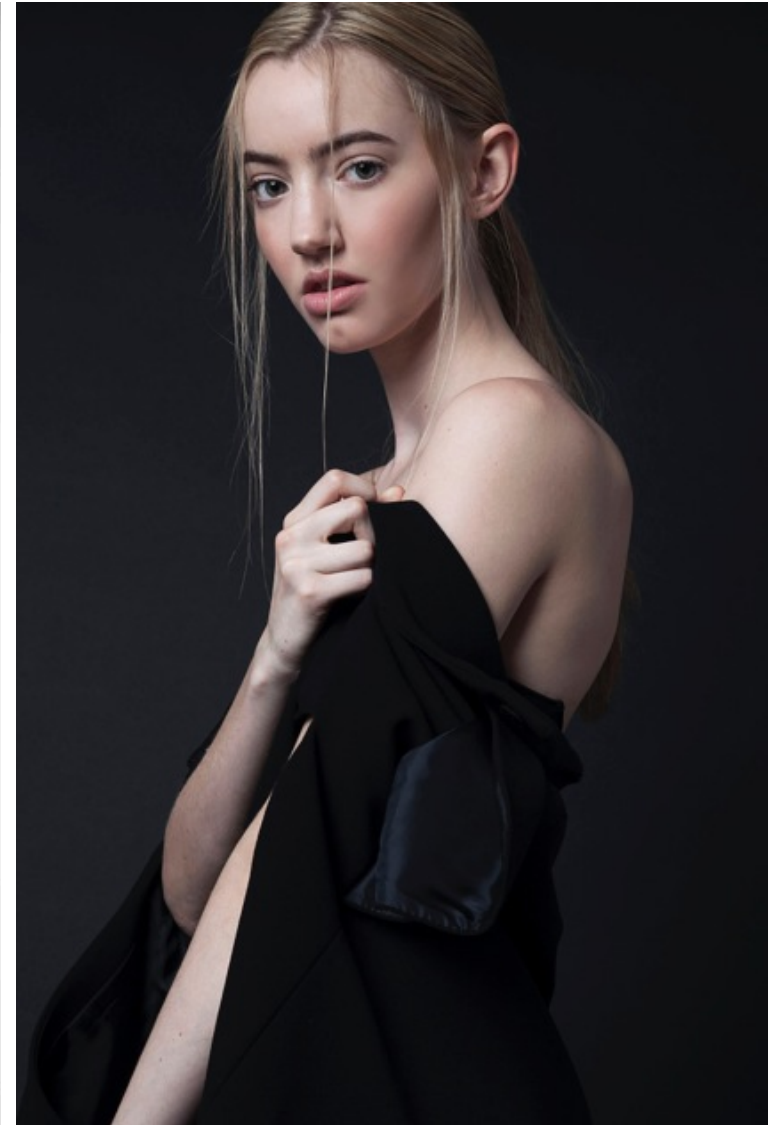

Charlotte Hinton

Height 176cm / 5' 9.5"

Size EU/US 32 / 2

Bust 75cm / 29.5"

Waist 58cm / 23"

Hips 81cm / 32"

Shoes EU/US/UK 39 / 8 / 6

Eyes Green

Hair Dark blond

Cup A