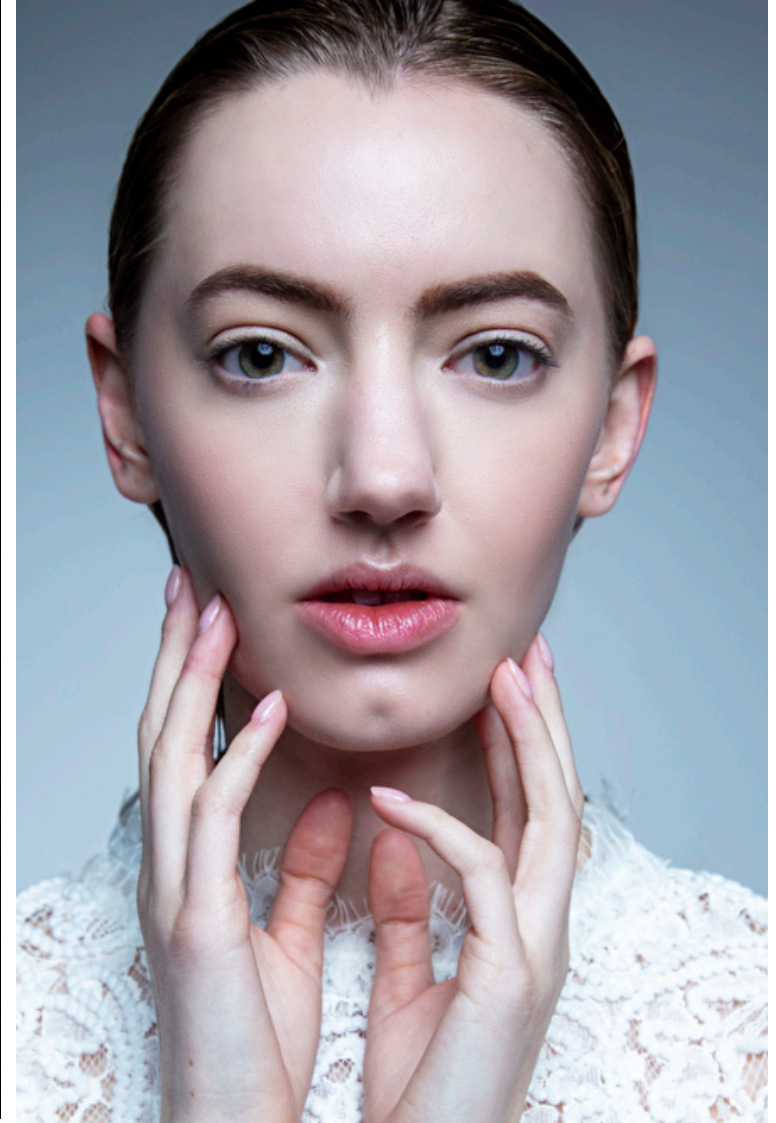

Charlotte Hinton

Height 176cm / 5' 9.5"

Size EU/US 32 / 2

Bust 75cm / 29.5"

Waist 58cm / 23"

Hips 81cm / 32"

Shoes EU/US/UK 39 / 8 / 6

Eyes Green

Hair Dark blond

Cup A