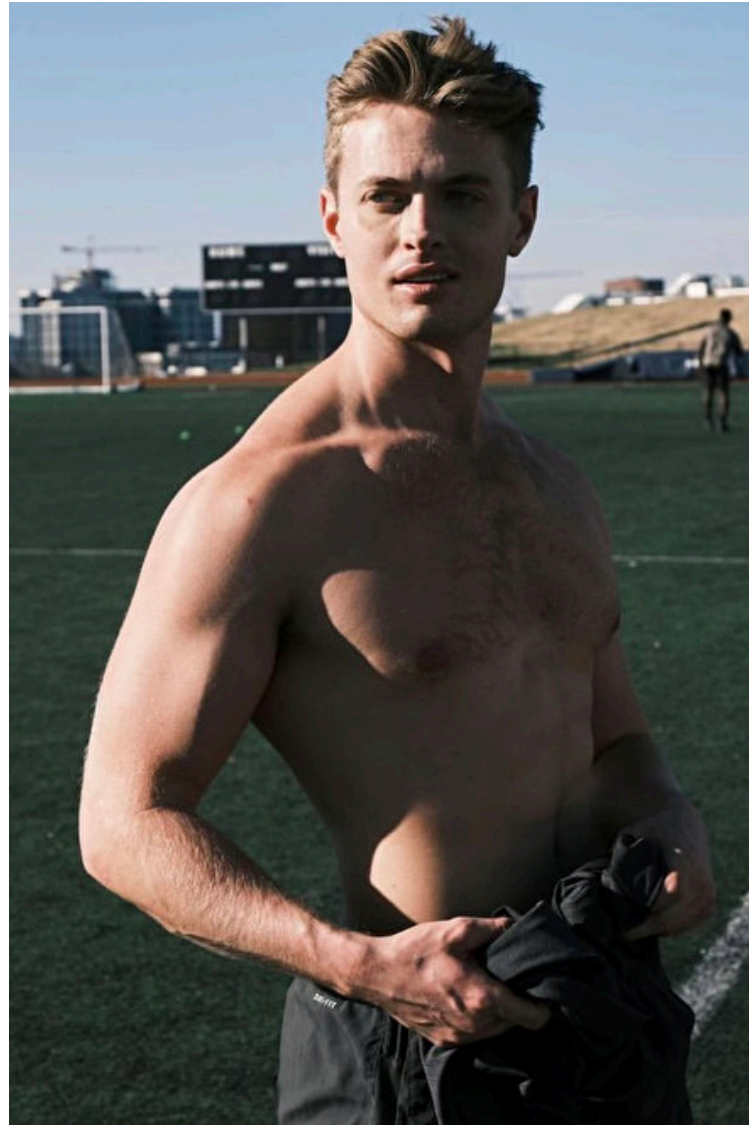

Neck 41cm / 16"

Sleeve 83cm / 32.5"