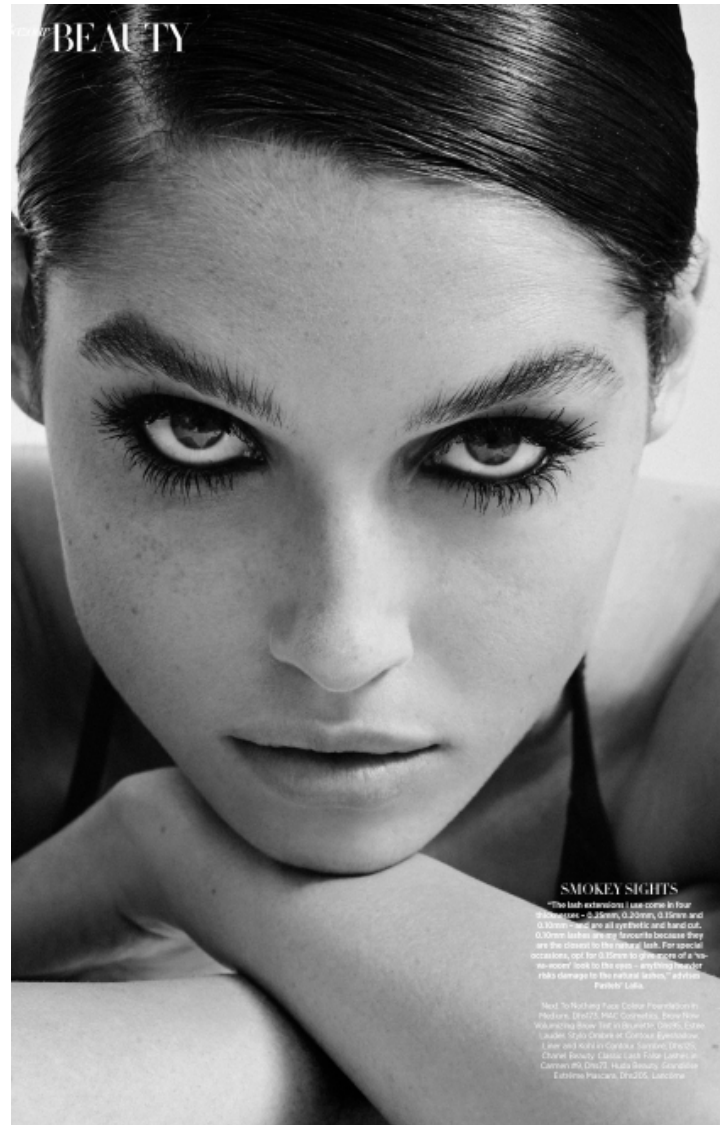

Size EU/US 32 / 2

Cup B