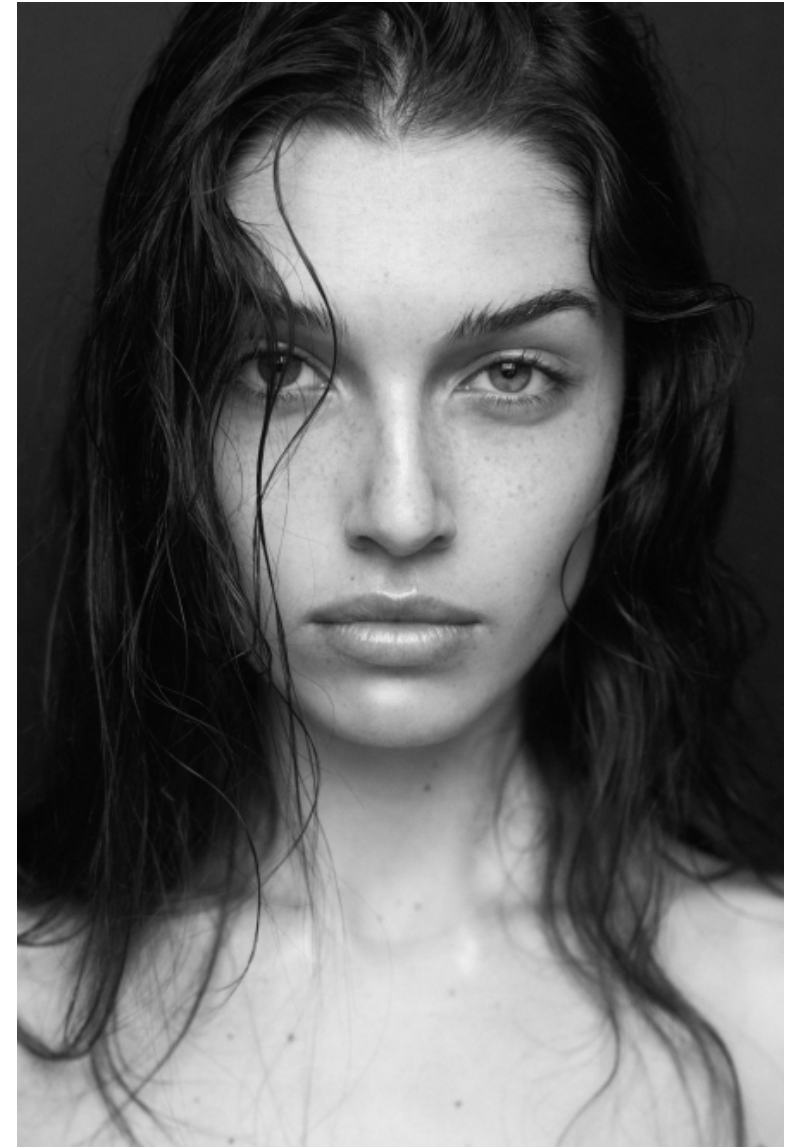

Christina Van Nuis

Height 178cm / 5' 10.0"

Bust 81cm / 32"

Waist 61cm / 24"

Hips 86cm / 34"

Shoes EU/US/UK 39 / 8 / 6

Hair Brown

Eyes Green

Size EU/US 32 / 2

Cup B