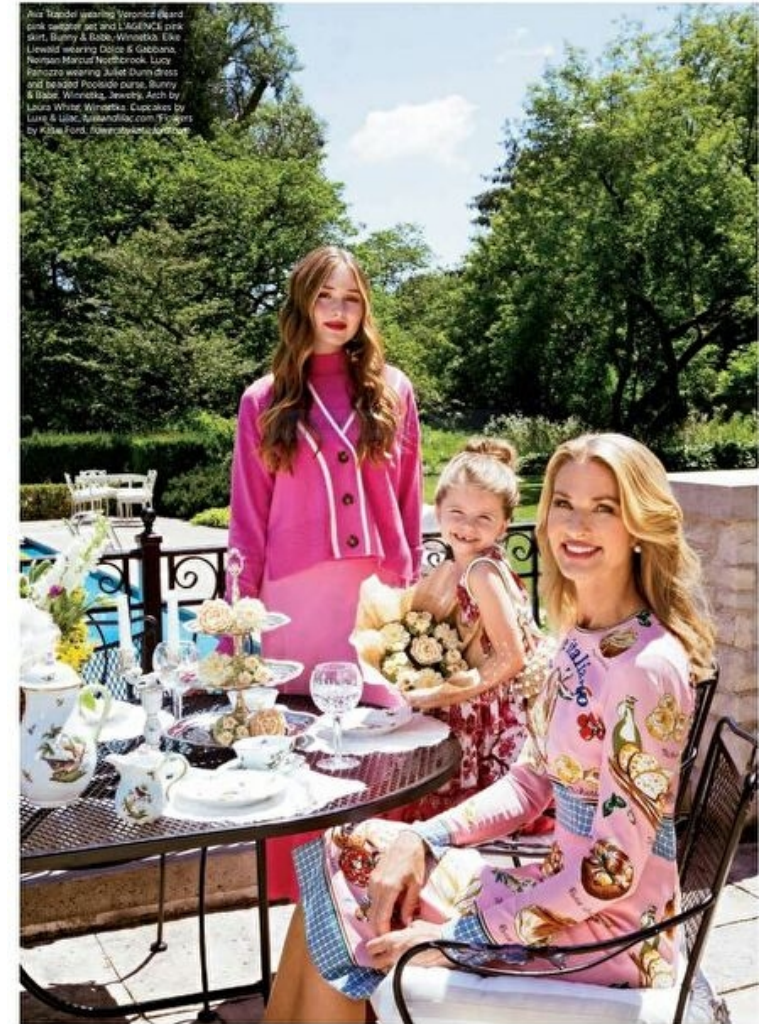

Bust 86cm / 34"

Waist 63cm / 25"

Hips 87cm / 34.5"

Shoes EU/US/UK 41 / 9.5 / 8

Eyes Blue

Hair Blond

Cup B

Select