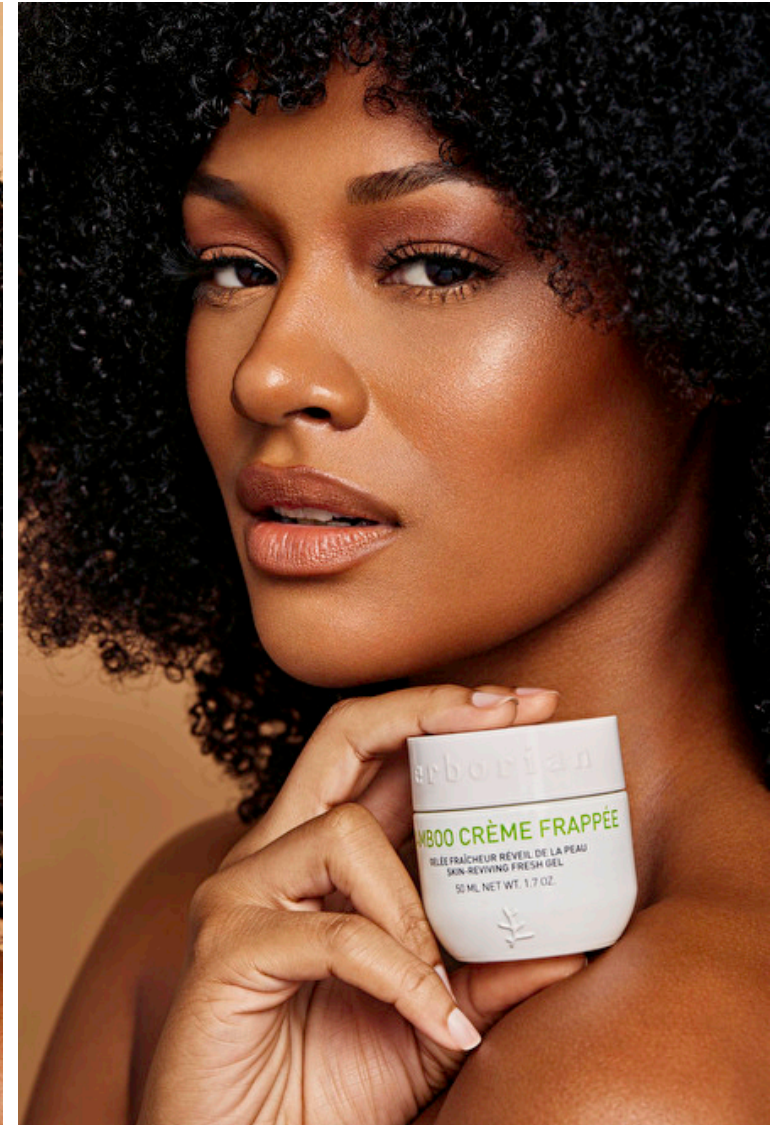

Hair Brown

Cup B