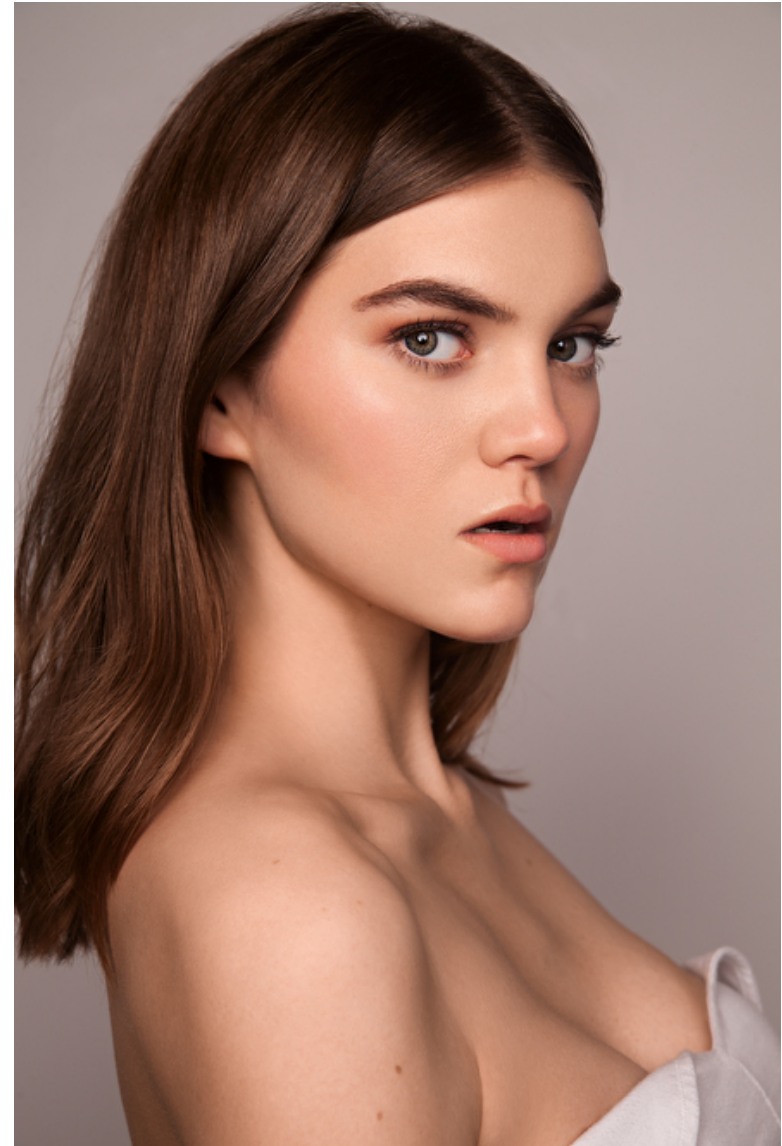

## Grace D

Height 180cm / 5' 11.0"

Size EU/US 32 / 2

Bust 79cm / 31"

Waist 63cm / 25"

Hips 87cm / 34.5"

Shoes EU/US/UK 41.5 / 10 / 8

Eyes Green

Hair Light brown