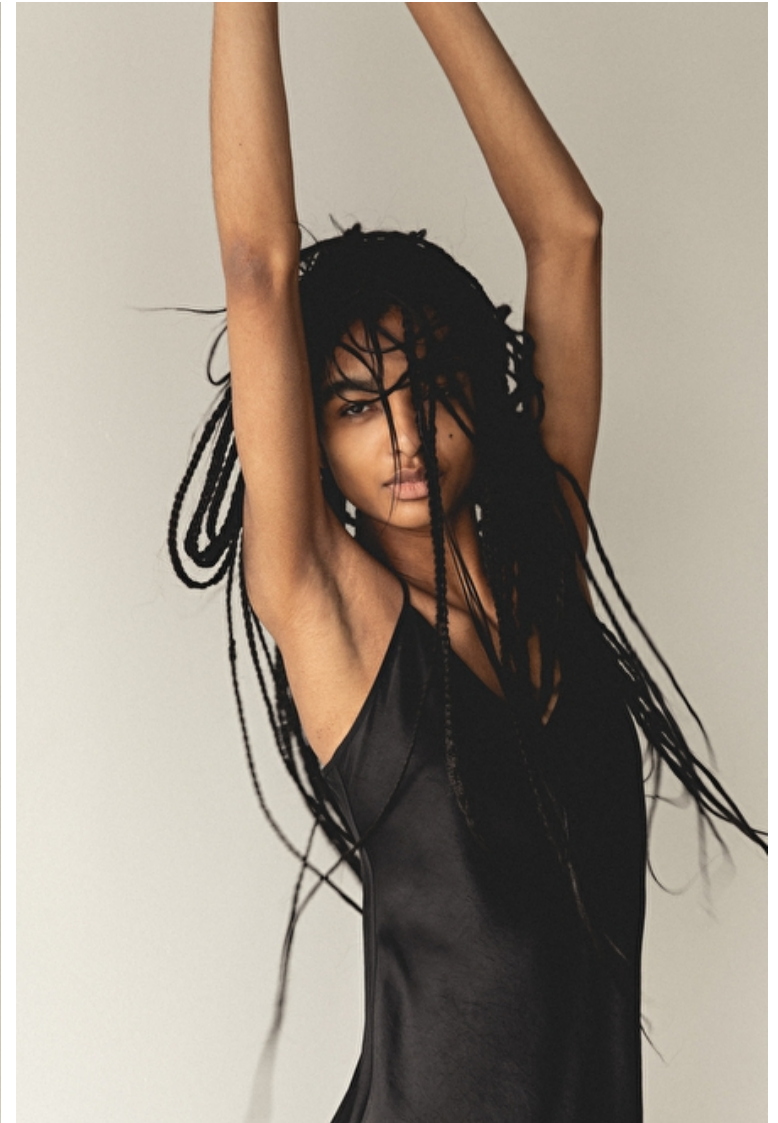

Hair Dark brown