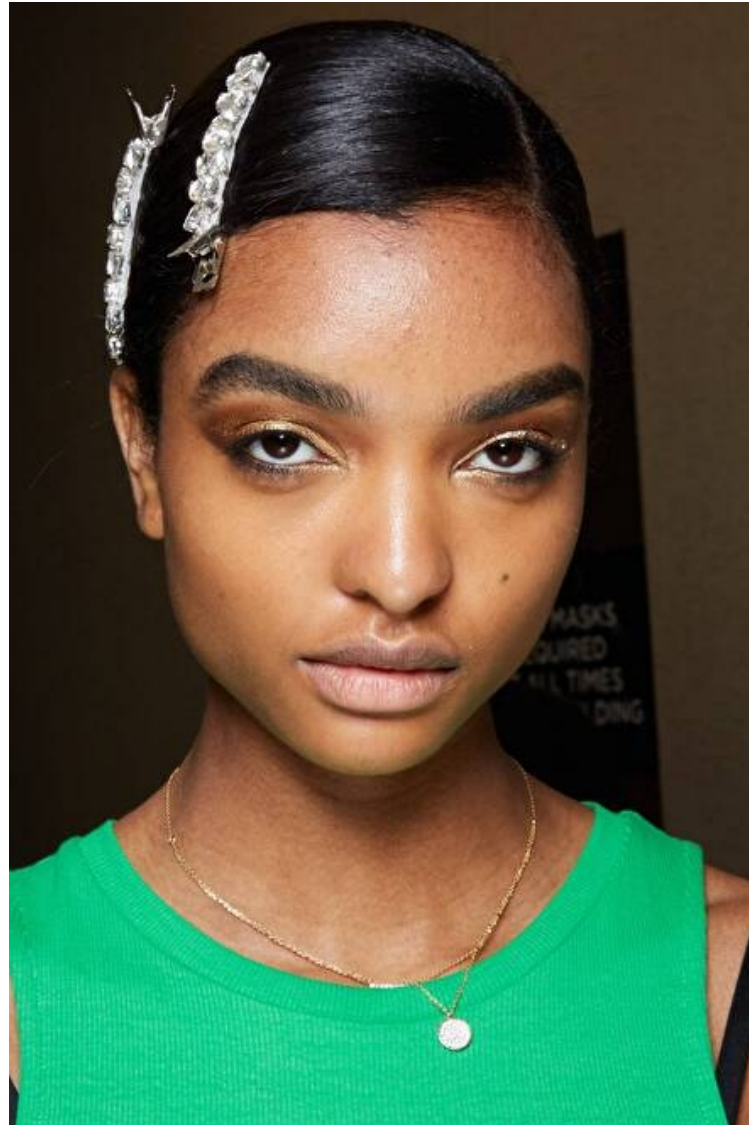

Hair Dark brown