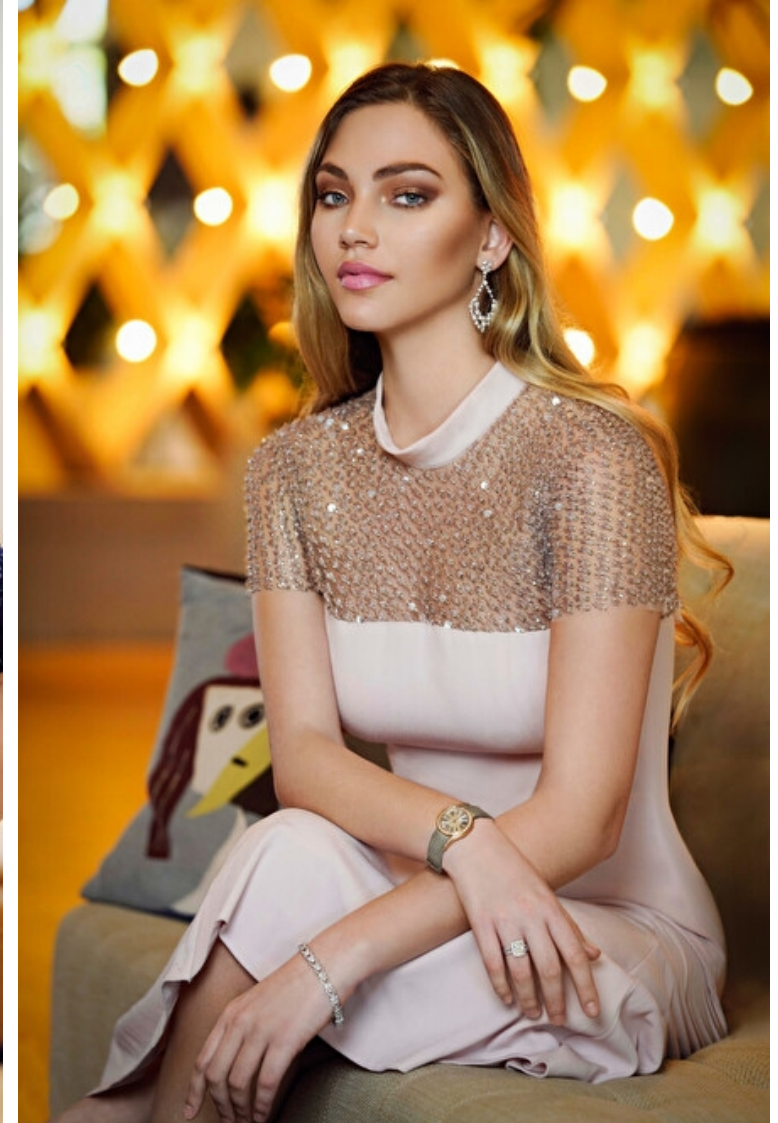

Kalli Dangerfield

Height 176cm / 5' 9.5"

Bust 101cm / 40"

Waist 90cm / 35.5"

Hips 117cm / 46"

Shoes EU/US/UK 41.5 / 10 / 8

Eyes Blue

Hair Blond

Cup C/D