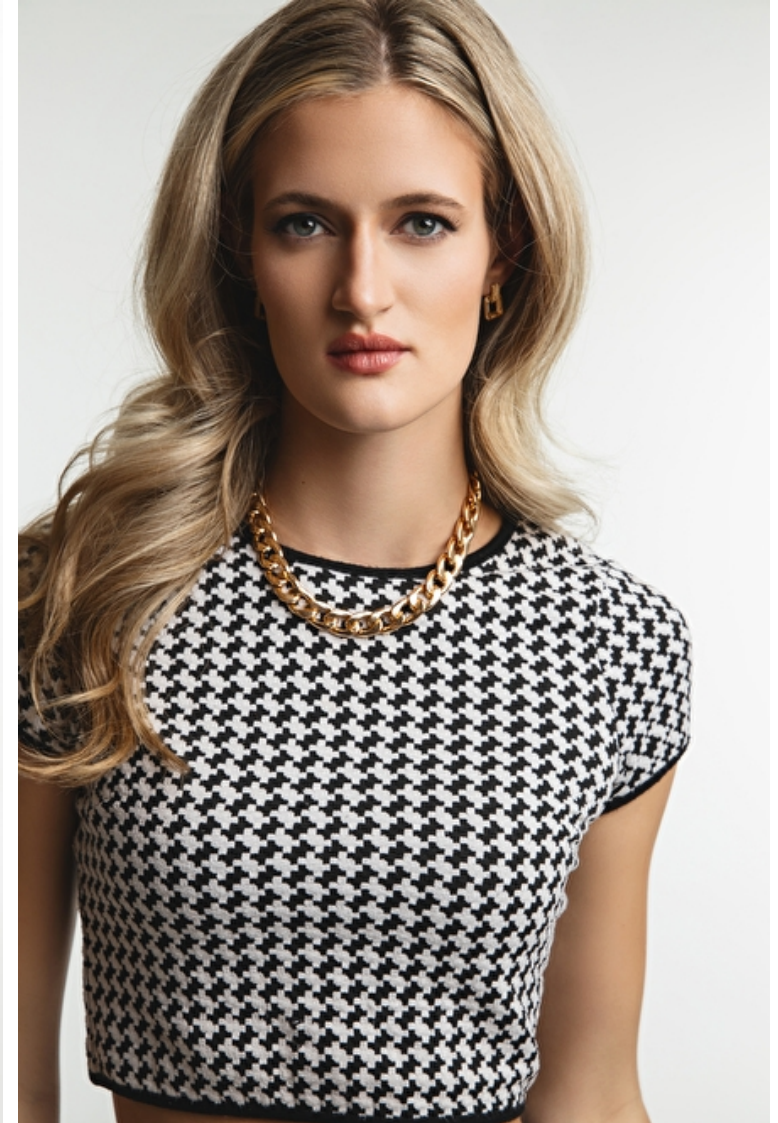

Katarina Putnick

Height 180cm / 5' 11.0"

Bust 79cm / 31"

Waist 61cm / 24"

Hips 86cm / 34"

Shoes EU/US/UK 41.5 / 10 / 8

Eyes Blue

Hair Blond