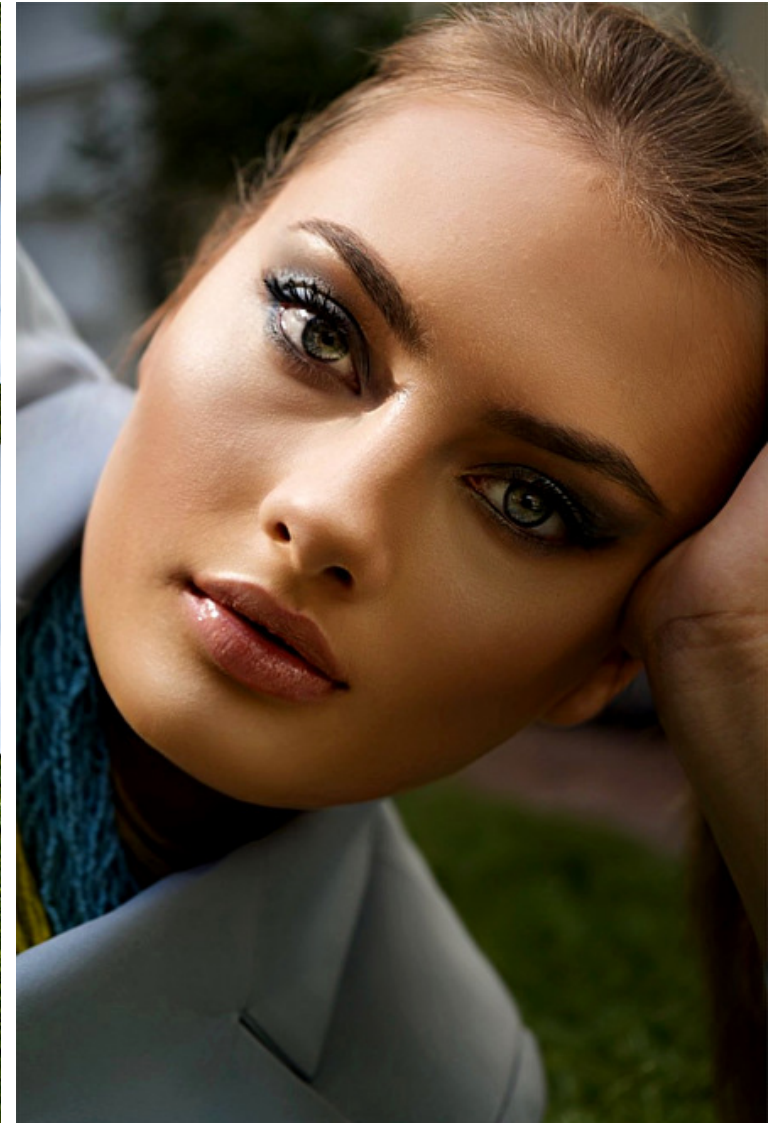

Katy Van der Blom

Height 173cm / 5' 8.0"

Bust 96cm / 38"

Waist 76cm / 30"

Hips 104cm / 41"

Shoes EU/US/UK 40.5 / 9.5 / 7

Eyes Blue

Hair Light brown

Cup DD