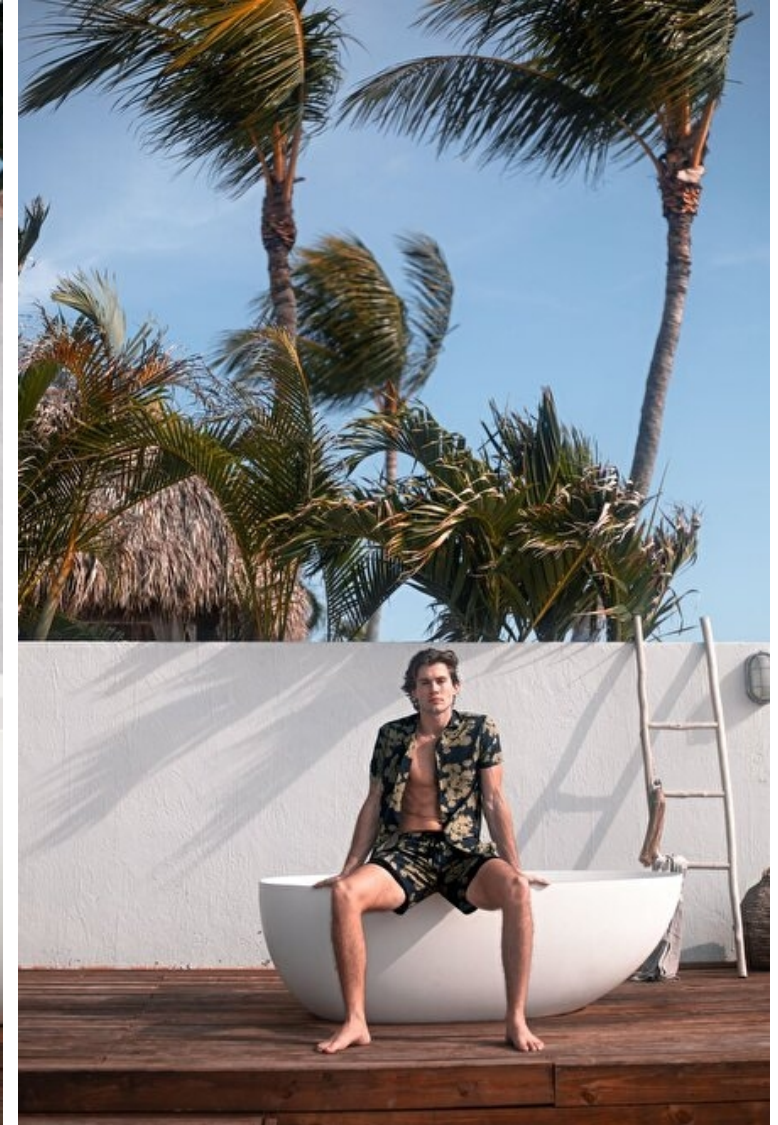

Sleeve 72cm / 28.5"

Suit size 52cm / 42"