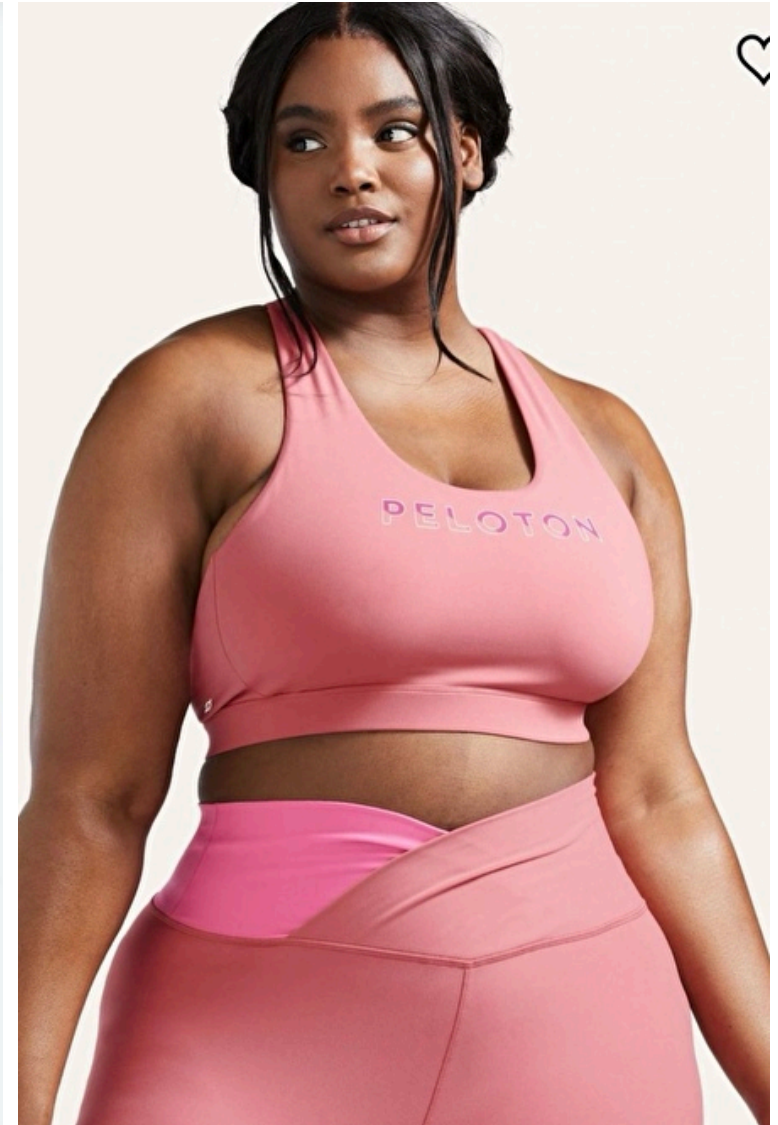

Laken Heckard

Height 180cm / 5' 11.0"

Size EU/US 44 / 14

Bust 119cm / 47"

Waist 99cm / 39"

Hips 127cm / 50"

Shoes EU/US/UK 41.5 / 10 / 8

Eyes Brown

Hair Brown

Cup F