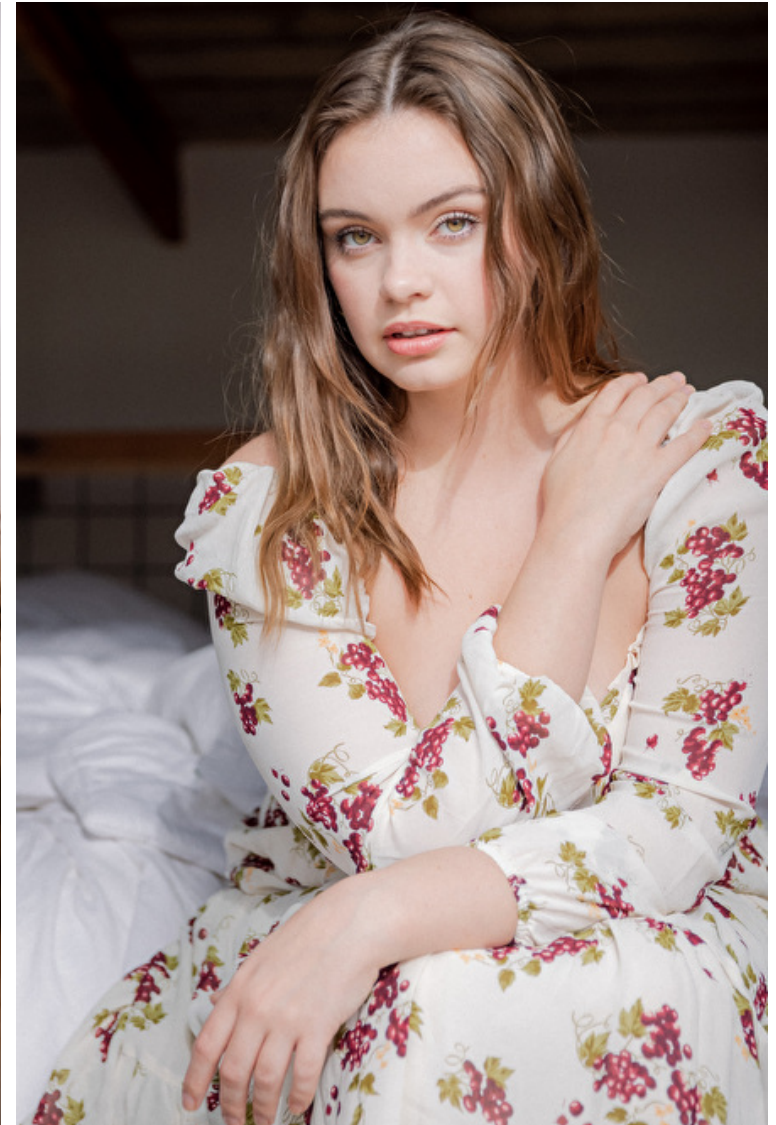

Mariah Tabb

Height 174cm / 5' 8.5"

Size EU/US 44 / 14

Bust 112cm / 44"

Waist 90cm / 35.5"

Hips 124cm / 49"

Shoes EU/US/UK 40.5 / 9.5 / 7

Eyes Green

Hair Brown

Cup DD