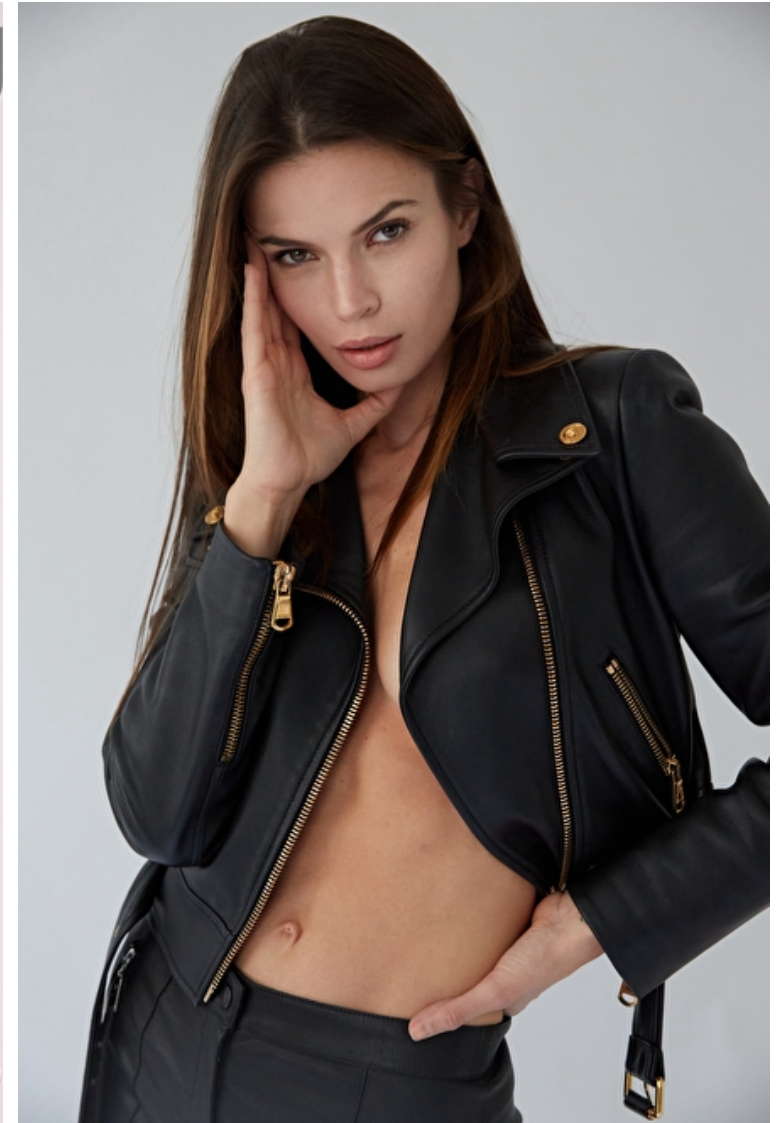

## Michaela Vybohova

Height 176cm / 5' 9.5"

Bust 86cm / 34"

Waist 61cm / 24"

Hips 87cm / 34.5"

Shoes EU/US/UK 39.5 / 8.5 / 6

Eyes Hazel

Hair Brown