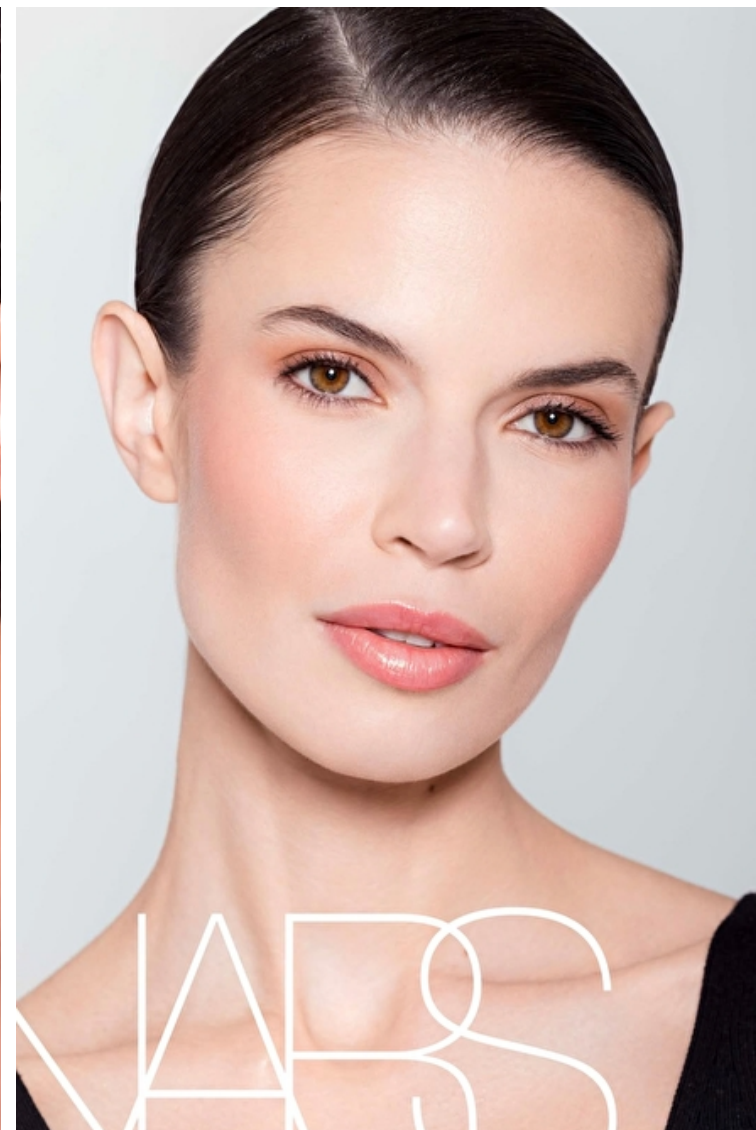

## Michaela Vybohova

Height 176cm / 5' 9.5"

Bust 86cm / 34"

Waist 61cm / 24"

Hips 87cm / 34.5"

Shoes EU/US/UK 39.5 / 8.5 / 6

Eyes Hazel

Hair Brown