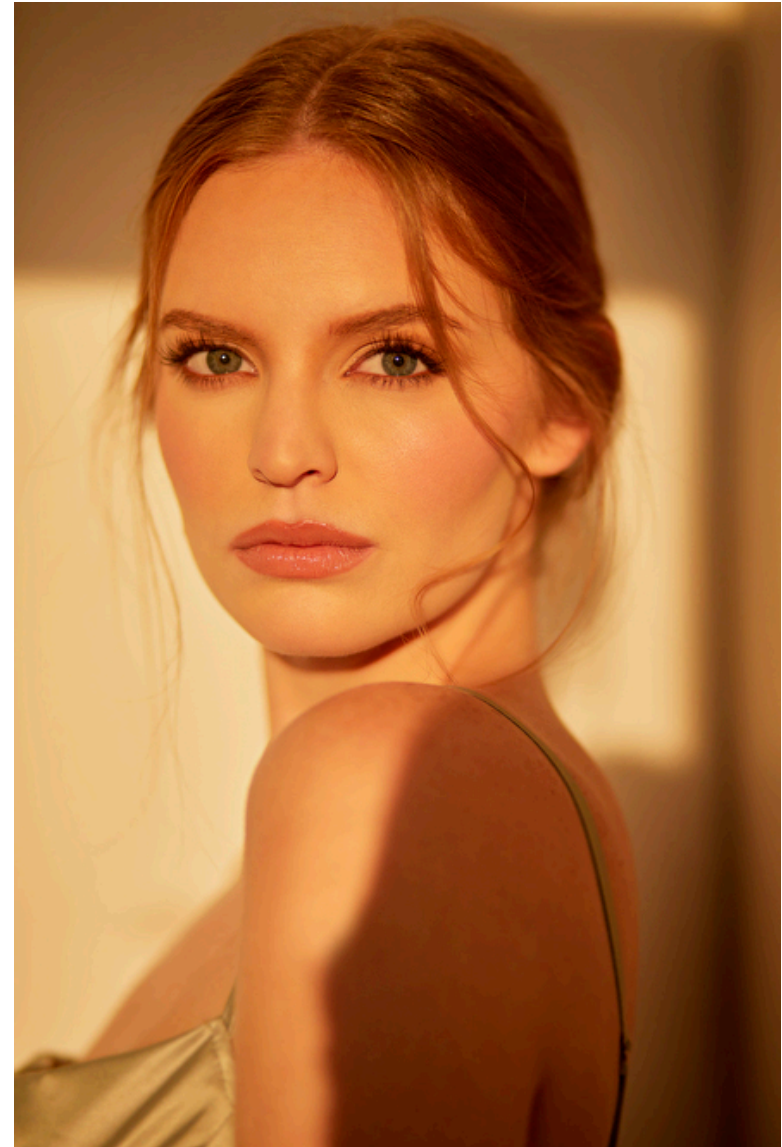

Michelle Carabes

Height 174cm / 5' 8.5"

Size EU/US 32 / 2

Bust 84cm / 33"

Waist 66cm / 26"

Hips 90cm / 35.5"

Shoes EU/US/UK 39 / 8 / 6

Eyes Blue

Hair Strawberry blonde

Michelle Carabes

Height 174cm / 5' 8.5"

Size EU/US 32 / 2

Bust 84cm / 33"

Waist 66cm / 26"

Hips 90cm / 35.5"

Shoes EU/US/UK 39 / 8 / 6