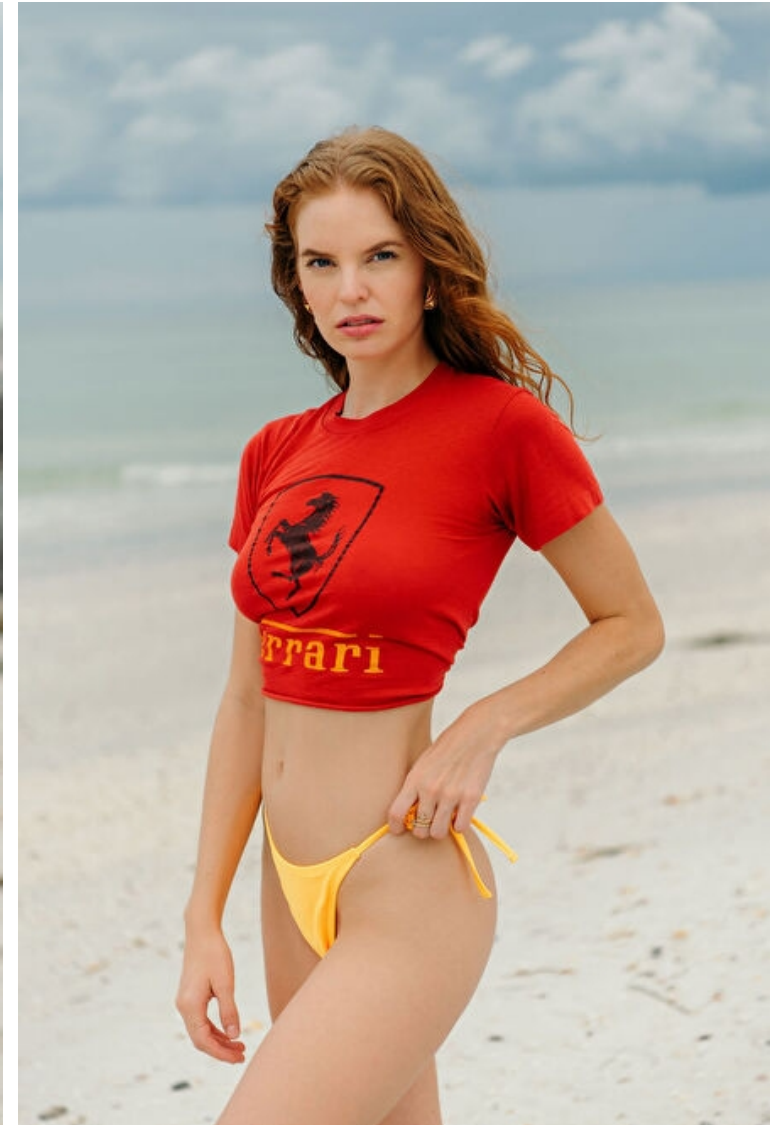

Height 174cm / 5' 8.5"

Size EU/US 32 / 2

Bust 84cm / 33"

Waist 66cm / 26"

Hips 90cm / 35.5"

Shoes EU/US/UK 39 / 8 / 6

Eyes Blue

Hair Strawberry blonde