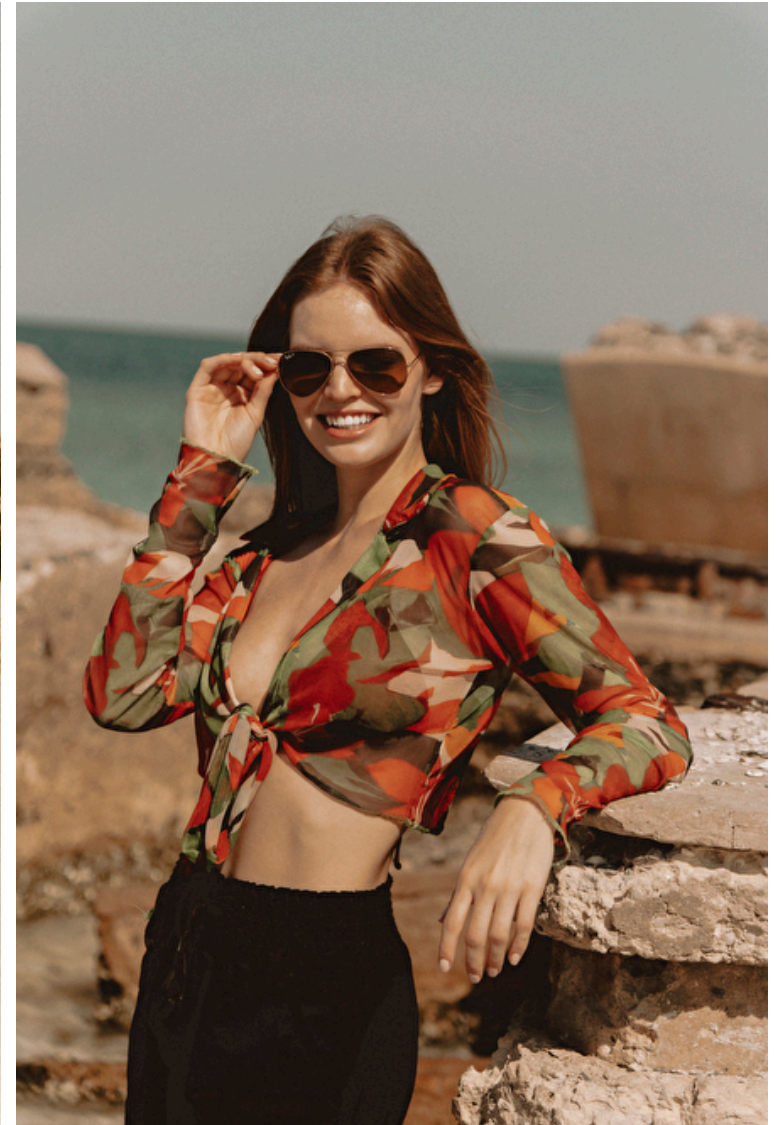

Michelle Carabes

Height 174cm / 5' 8.5"

Size EU/US 32 / 2

Bust 84cm / 33"

Waist 66cm / 26"

Hips 90cm / 35.5"

Shoes EU/US/UK 39 / 8 / 6

Eyes Blue

Hair Strawberry blonde