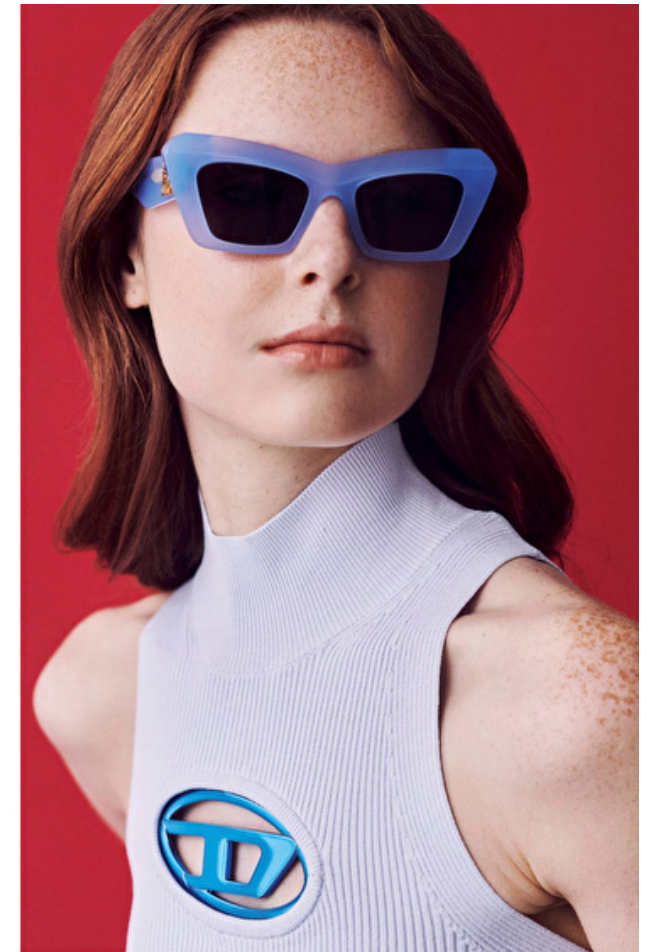

Hair Red

Cup A

Location IN

Η ΑΝΤΙΘΕΣΗ ΜΕΤΑΞΥ ΤΟΥ ΣΚΛΗΡΟΥ ΡΕΑΛΙΣΜΟΥ ΚΑΙ ΤΗΣ ΛΑΜΦΗΣ ΑΠΟΤΥΠΩΝΕΤΑΙ ΣΕ ΕΝΑ ΙΔΙΑΙΤΕΡΟ ΠΕΡΙΒΑΛΛΟΝ ΓΙΑ ΝΑ ΜΑΣ ΔΩΣΕΙ ΞΕΚΑΘΑΡΑ ΤΗ ΝΕΑ, ΜΙΝΙΜΑΛ ΜΟΡΦΗ ΠΟΥ ΕΧΕΙ ΤΟ STATEMENT ΝΤΥΣΙΜΟ.

NOVEMBER 2024 INSTYLE 9