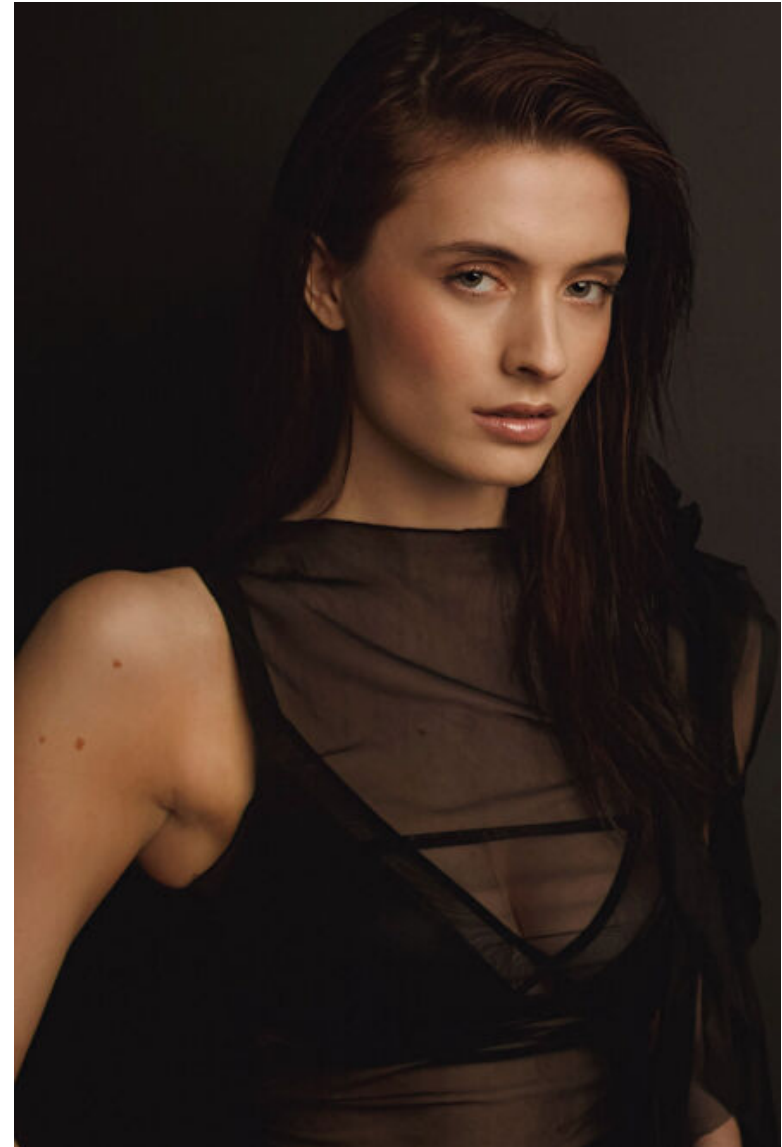

Presley Hellriegel

Height 175cm / 5' 9.0"

Size EU/US 32 / 2

Bust 86cm / 34"

Waist 62cm / 24.5"

Hips 89cm / 35"

Shoes EU/US/UK 39.5 / 8.5 / 6

Eyes Green

Hair Dark brown

Cup C

Presley Hellriegel

Height 175cm / 5' 9.0"

Size EU/US 32 / 2

Bust 86cm / 34"

Waist 62cm / 24.5"

Hips 89cm / 35"