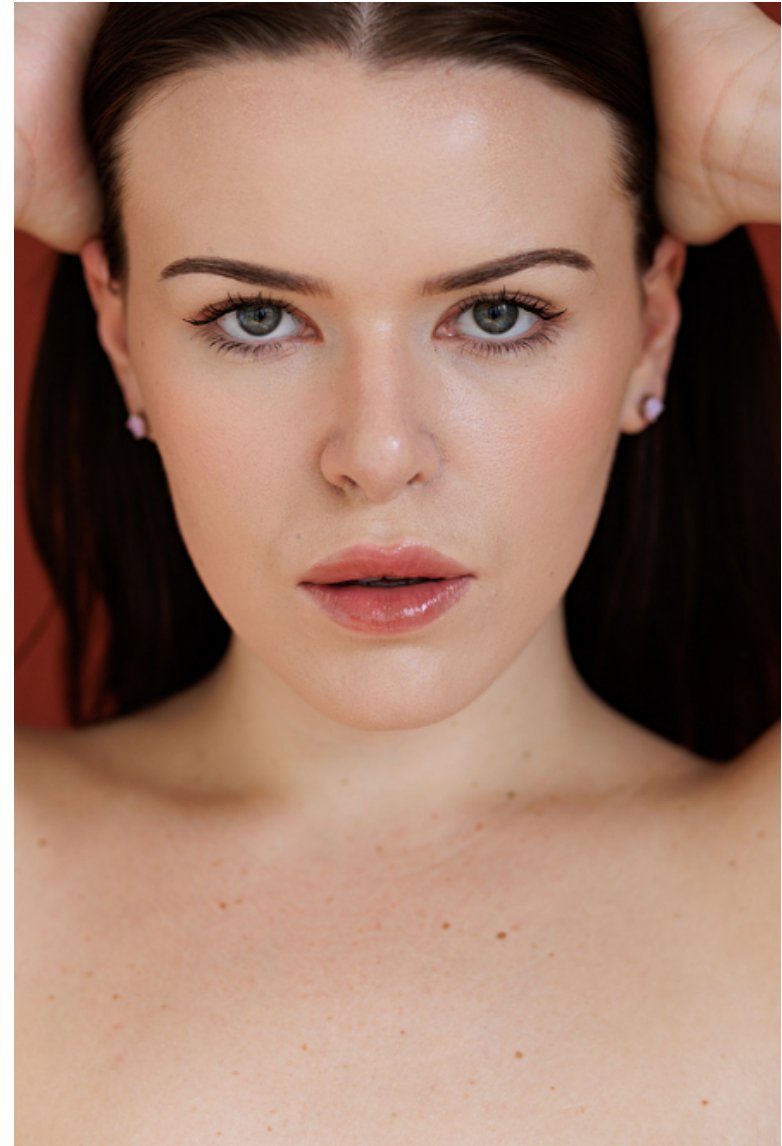

Sadie Freeman

Height 175cm / 5' 9.0"

Size EU/US 40 / 10

Bust 97cm / 38"

Waist 81cm / 32"

Hips 114cm / 45"

Shoes EU/US/UK 41.5 / 10 / 8

Eyes Blue

Hair Brown

Cup C

Sadie Freeman

Height 175cm / 5' 9.0"

Size EU/US 40 / 10

Bust 97cm / 38"

Waist 81cm / 32"

Hips 114cm / 45"