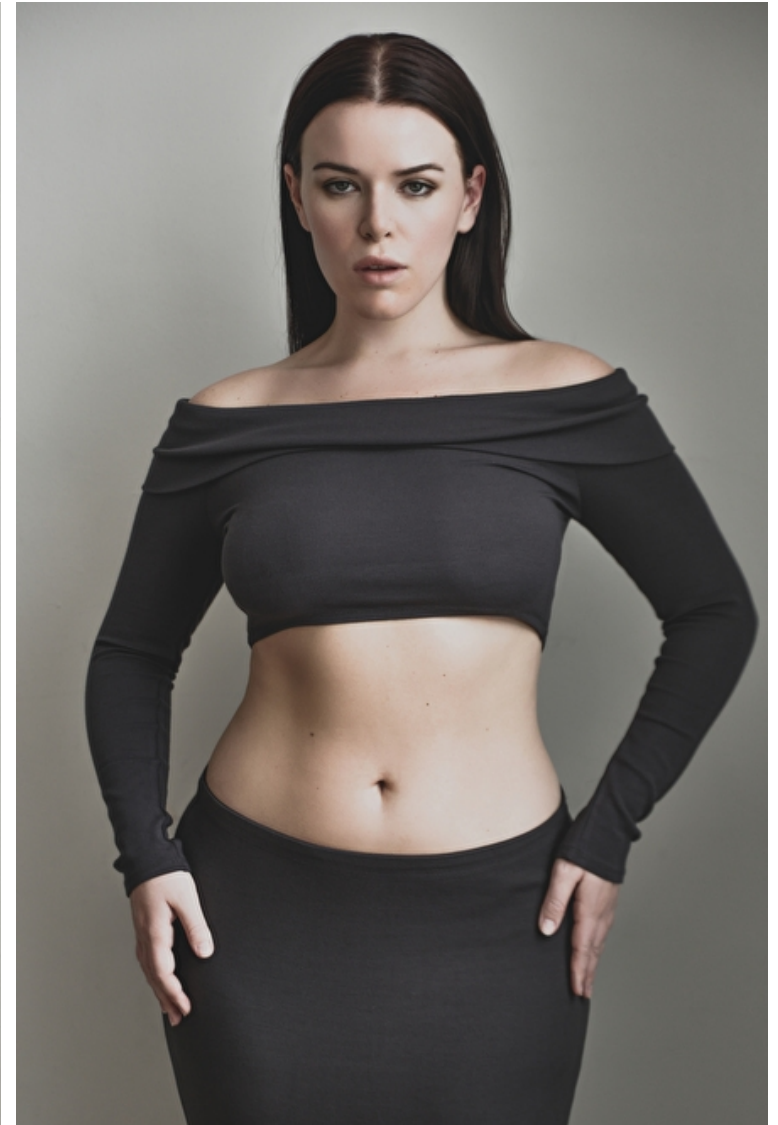

Bust 97cm / 38"

Waist 81cm / 32"

Hips 117cm / 46"

Shoes EU/US/UK 41.5 / 10 / 8

Eyes Blue

Hair Brown

Cup C

Select