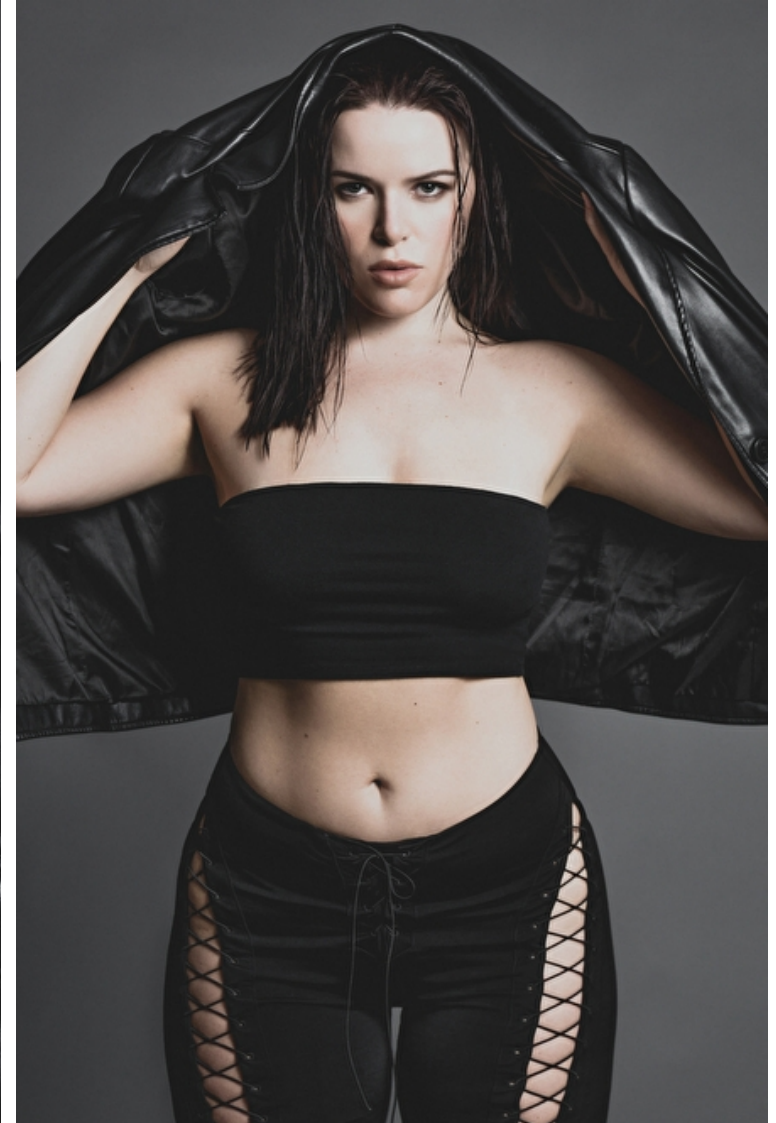

Bust 97cm / 38"

Waist 81cm / 32"

Hips 117cm / 46"

Shoes EU/US/UK 41.5 / 10 / 8

Eyes Blue

Hair Brown

Cup C

Select