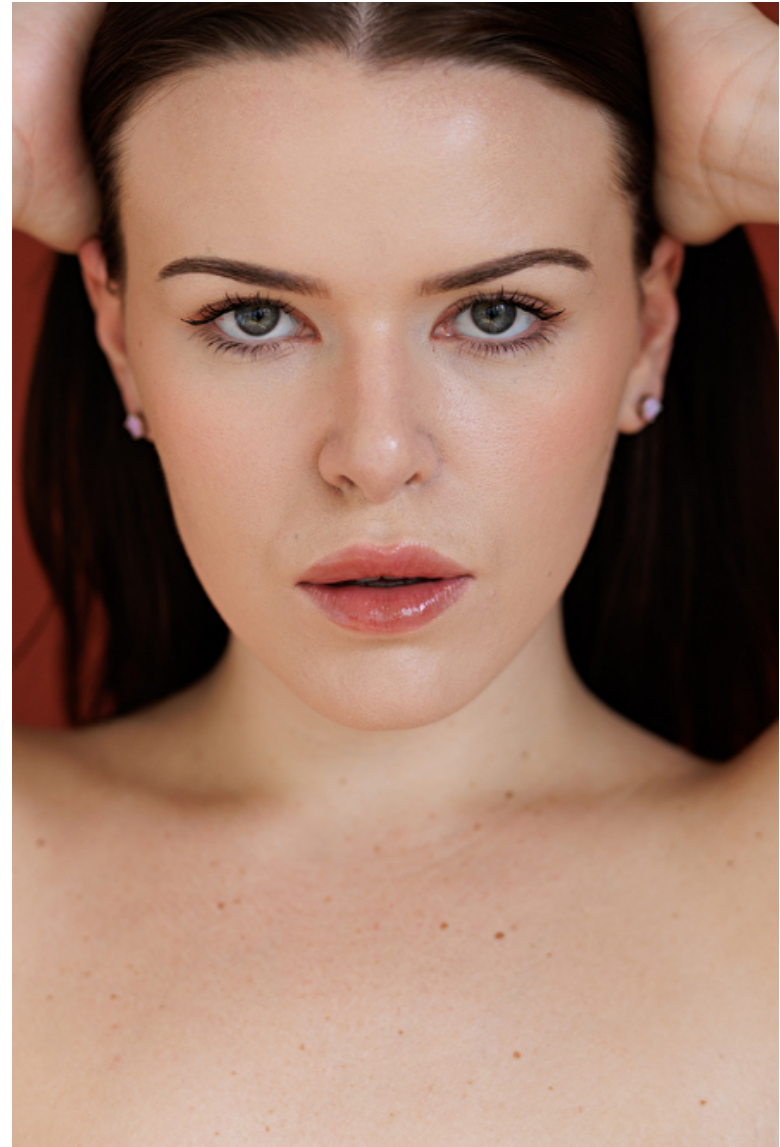

Sadie Freeman

Height 175cm / 5' 9.0"

Size EU/US 40 / 10

Bust 97cm / 38"

Waist 81cm / 32"

Hips 114cm / 45"

Shoes EU/US/UK 41.5 / 10 / 8

Eyes Blue

Hair Brown

Cup C

Sadie Freeman

Height 175cm / 5' 9.0"

Size EU/US 40 / 10

Bust 97cm / 38"

Waist 81cm / 32"

Hips 114cm / 45"