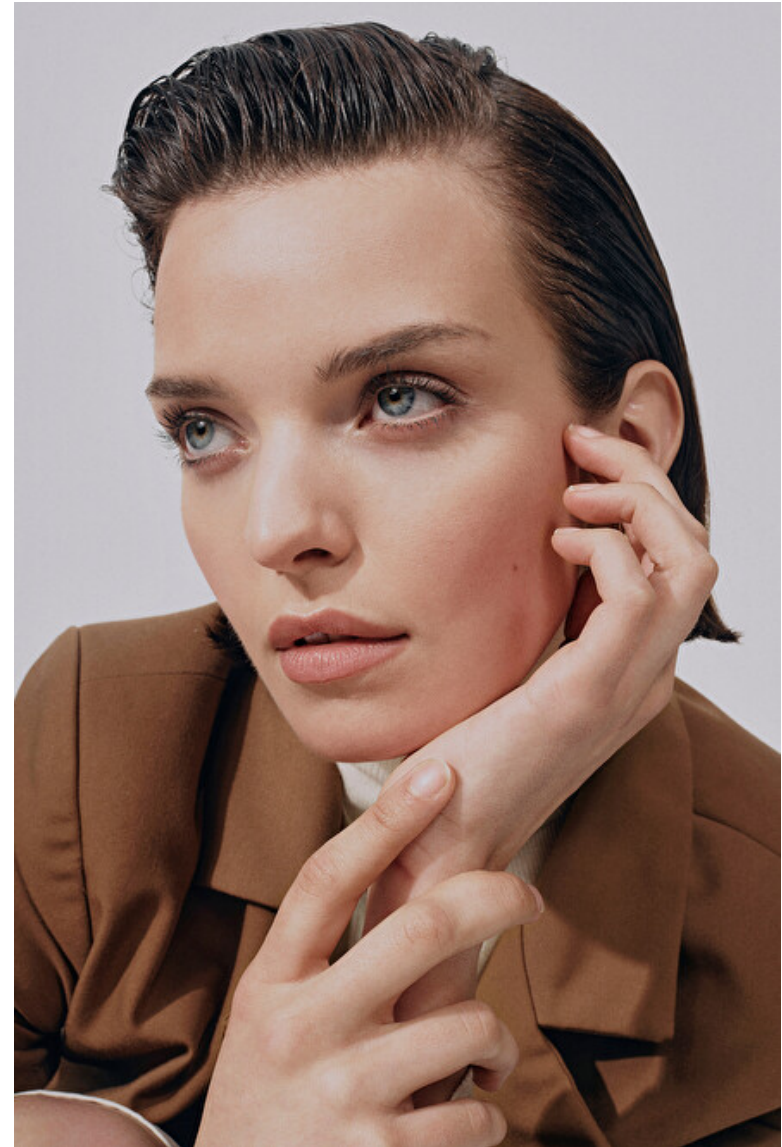

## Sophia Roze

Height 176cm / 5' 9.5"

Size EU/US 32 / 2

Bust 86cm / 34"

Waist 63cm / 25"

Hips 89cm / 35"

Shoes EU/US/UK 39.5 / 8.5 / 6

Eyes Blue

Hair Brown