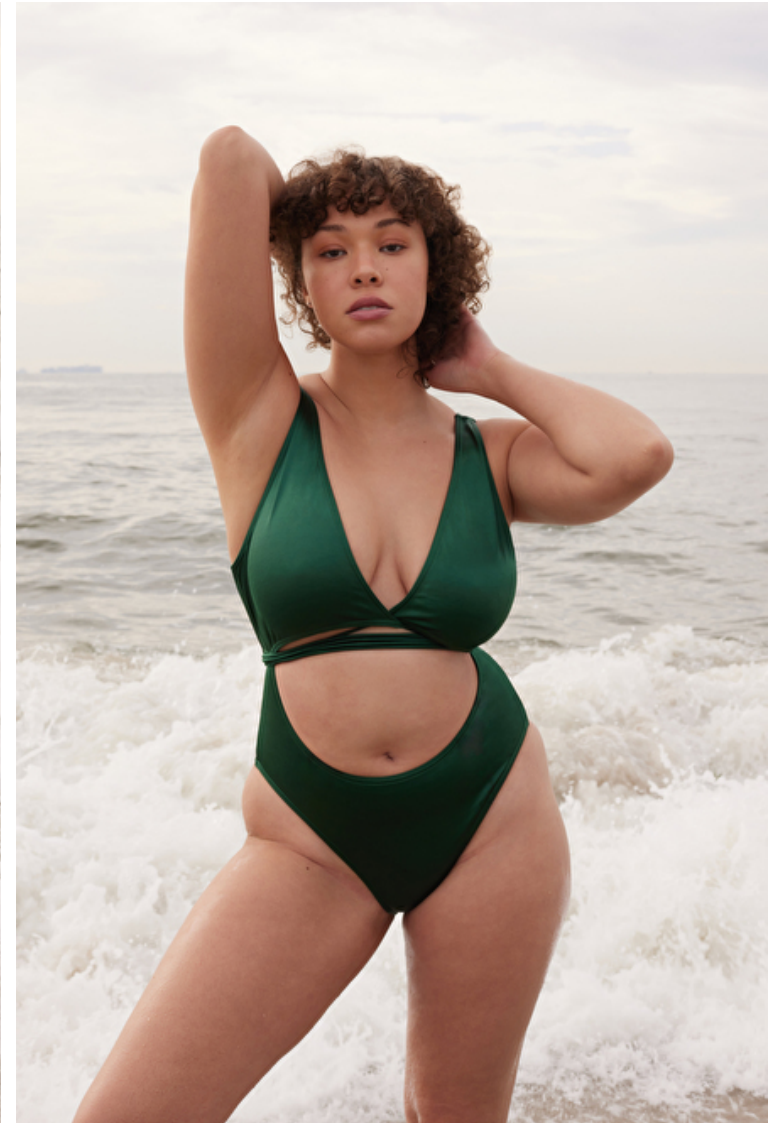

## Talia Alexis

Height 174cm / 5' 8.5"

Size EU/US 39

Bust 98cm / 38.5"

Waist 78cm / 30.5"

Hips 110cm / 43.5"

Shoes EU/US/UK 41.5 / 10 / 8

Eyes Brown

Hair Brown