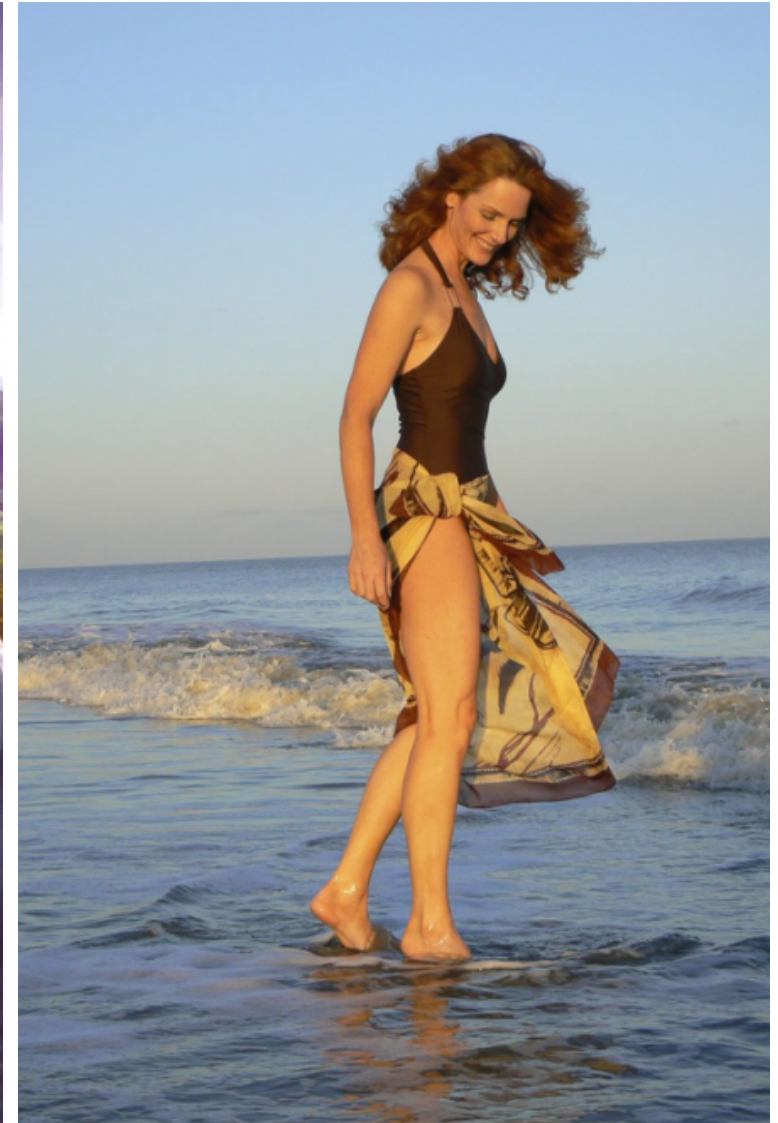

Bust 86cm / 34"

Waist 63cm / 25"

Hips 89cm / 35"

Shoes EU/US/UK 41.5 / 10 / 8

Eyes Blue

Hair Red

Cup B

Taylor Vickers