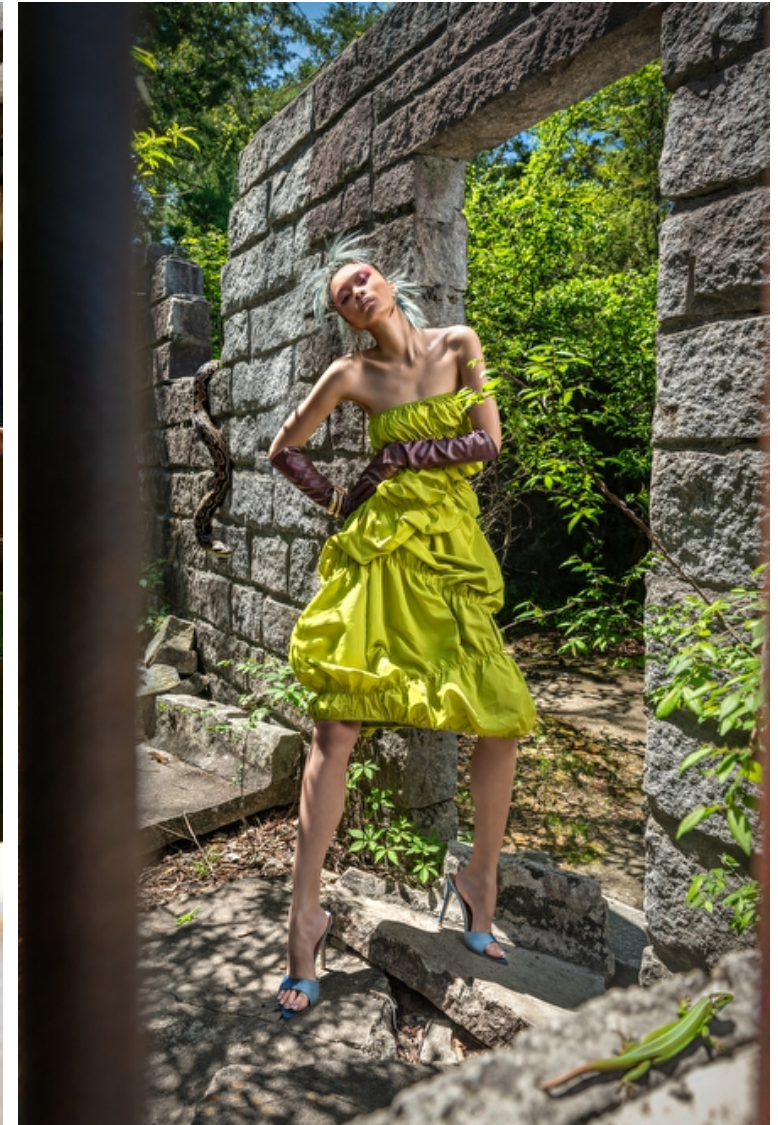

Bust 81cm / 32"

Waist 58cm / 23"

Hips 89cm / 35"

Shoes EU/US/UK 39 / 8 / 6

Hair Black

Eyes Dark brown

Size EU/US 32 / 2

Select