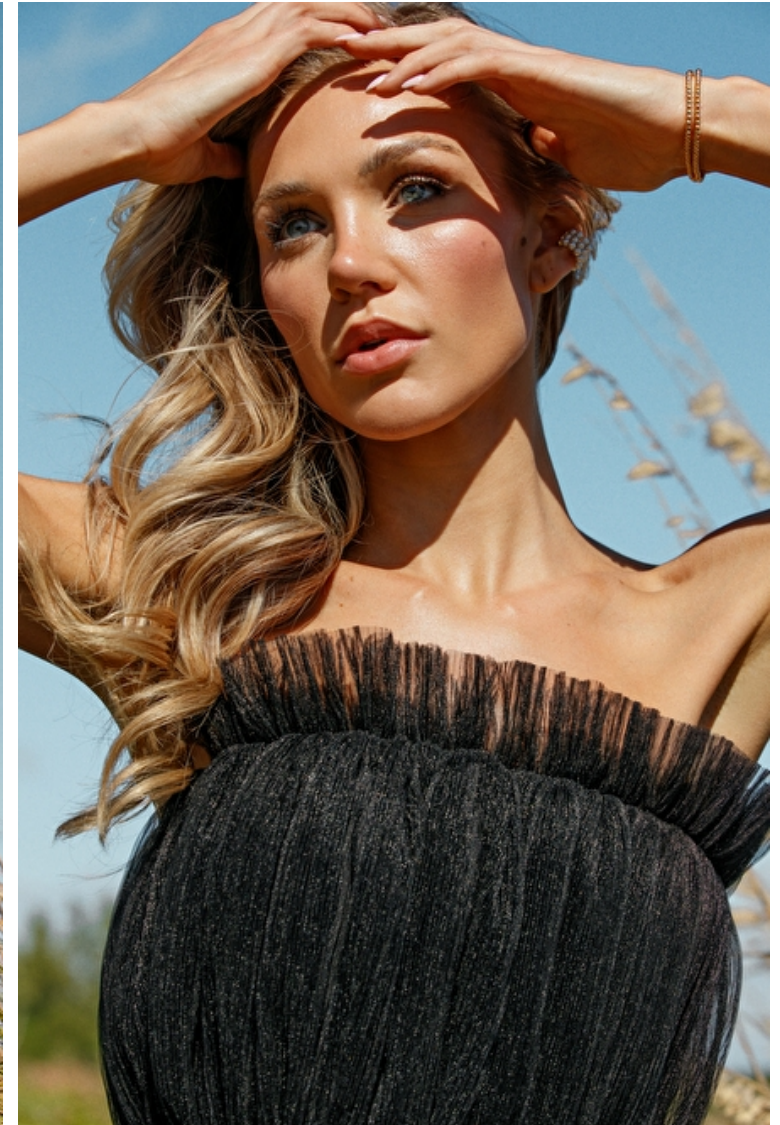

Bust 81cm / 32"

Waist 63cm / 25"

Hips 89cm / 35"

Shoes EU/US/UK 40 / 9 / 7

Eyes Blue

Hair Blond

Cup C

Select