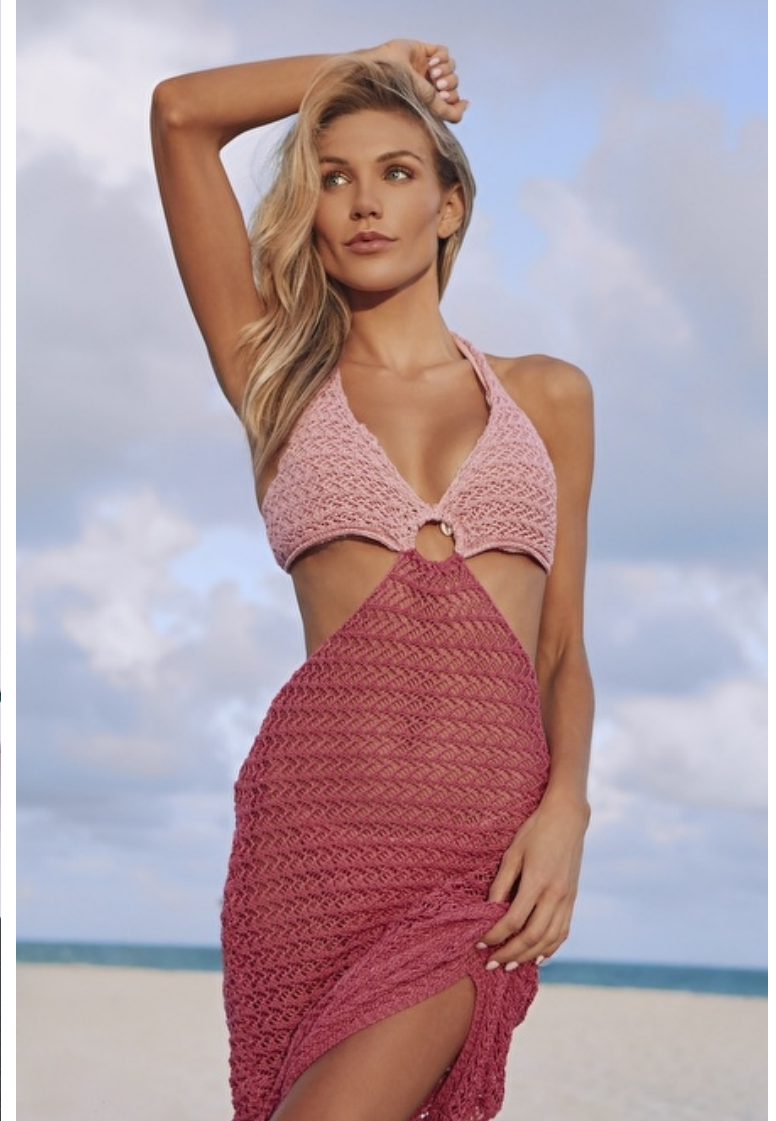

Bust 81cm / 32"

Waist 63cm / 25"

Hips 89cm / 35"

Shoes EU/US/UK 40 / 9 / 7

Eyes Blue

Hair Blond

Cup C

Victoria P