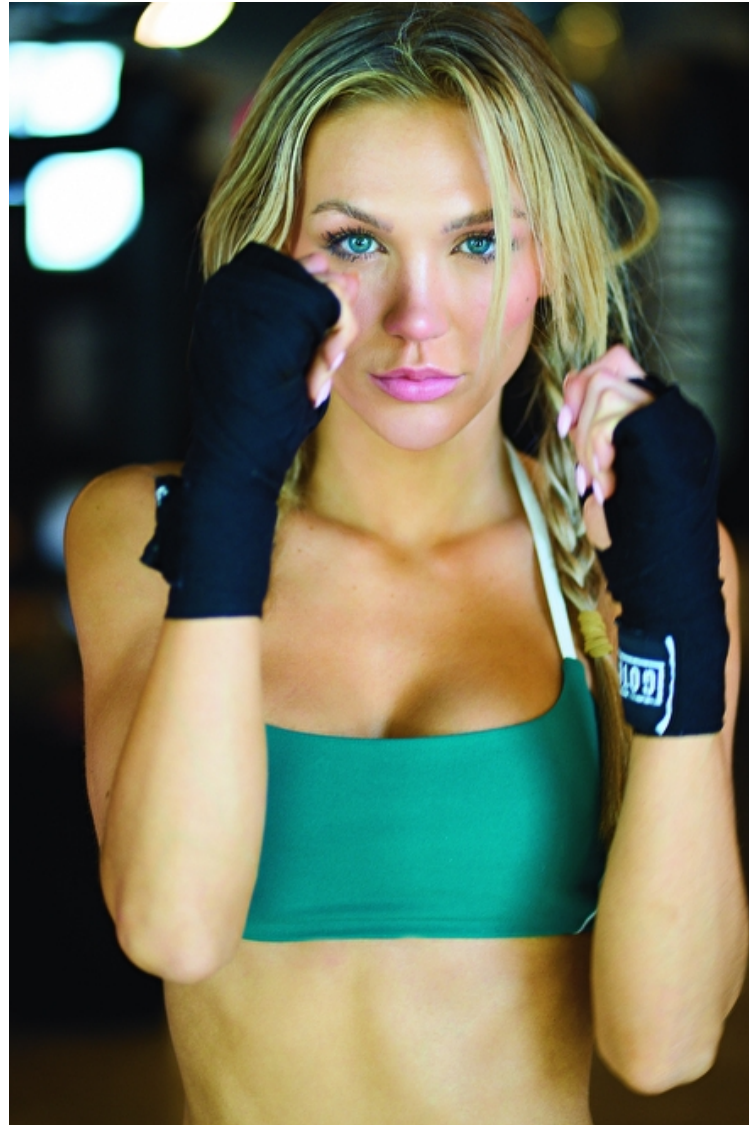

Bust 81cm / 32"

Waist 63cm / 25"

Hips 89cm / 35"

Shoes EU/US/UK 40 / 9 / 7

Eyes Blue

Hair Blond

Cup C

Select