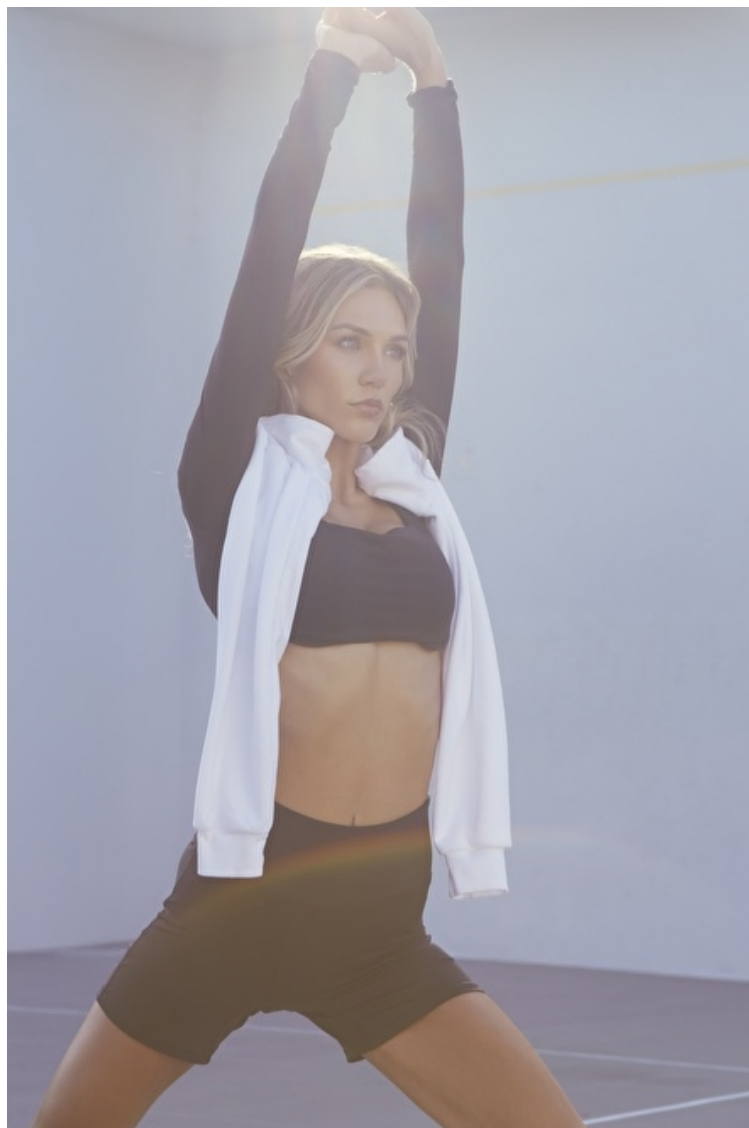

Bust 81cm / 32"

Waist 63cm / 25"

Hips 89cm / 35"

Shoes EU/US/UK 40 / 9 / 7

Eyes Blue

Hair Blond

Cup C

Select