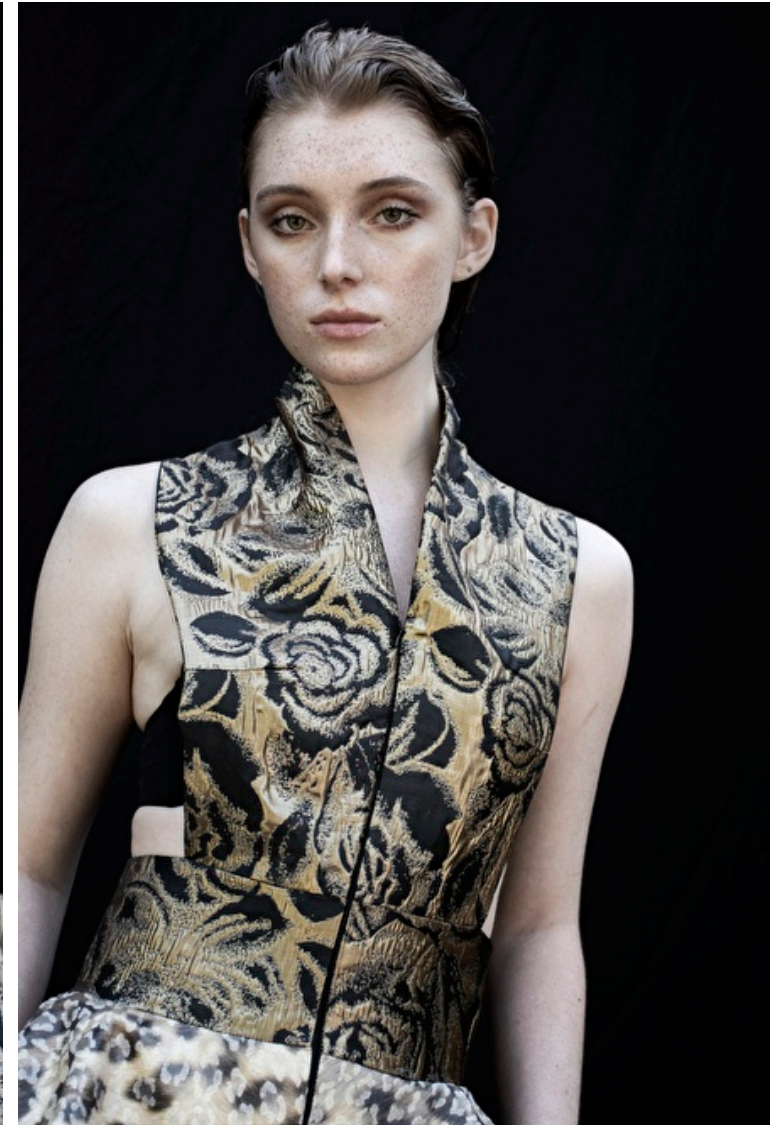

Hair Red

Location GA