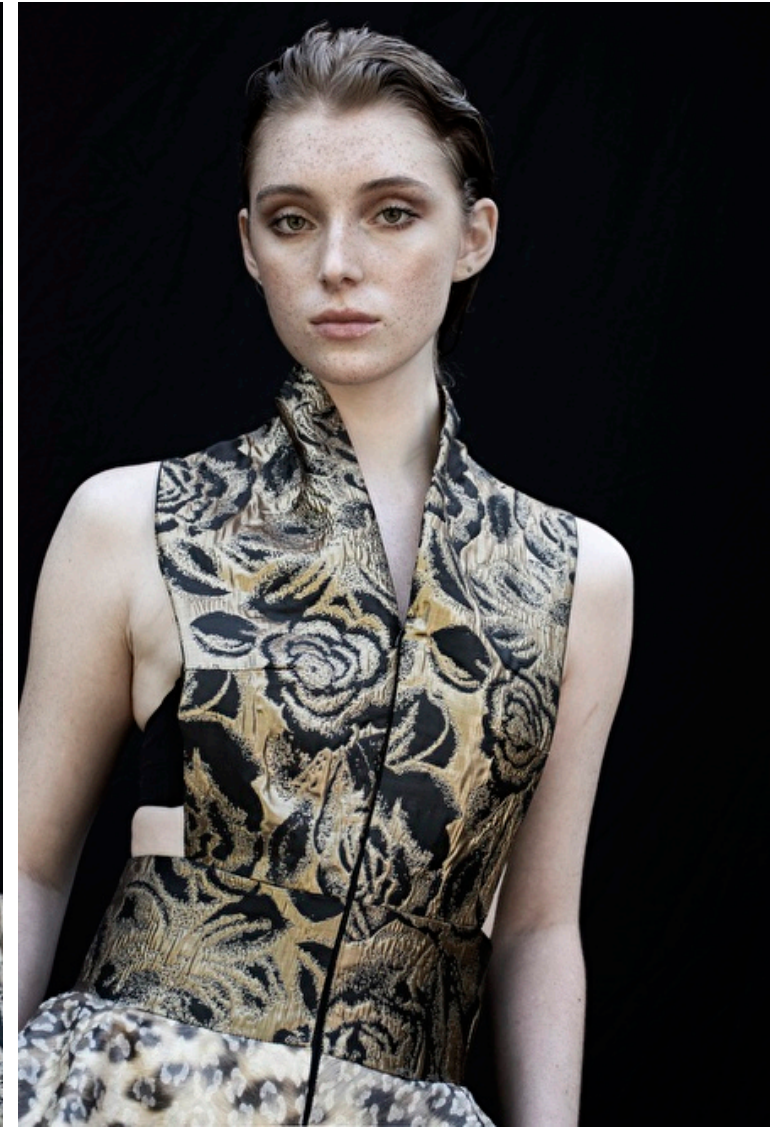

Hair Red

Location GA