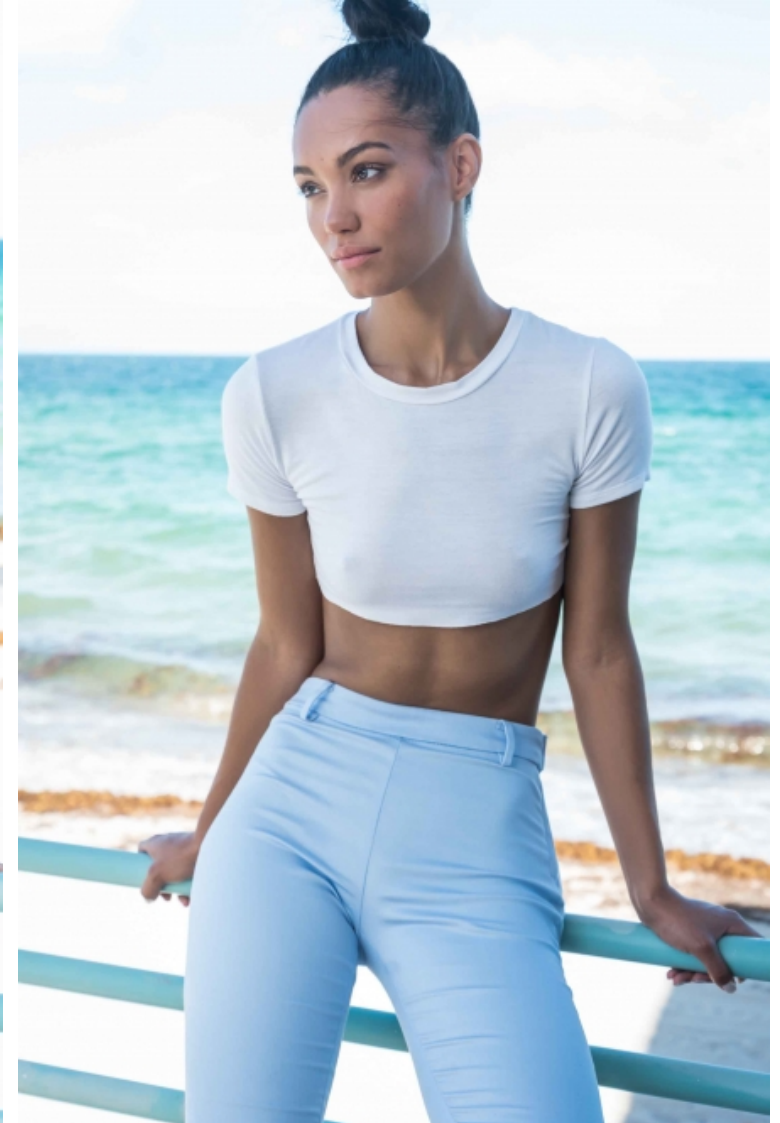

Size EU/US 34 / 4

Bust 81cm / 32"

Waist 63cm / 25"

Hips 94cm / 37"

Shoes EU/US/UK 39.5 / 8.5 / 6

Eyes Brown

Hair Brown

Cup B