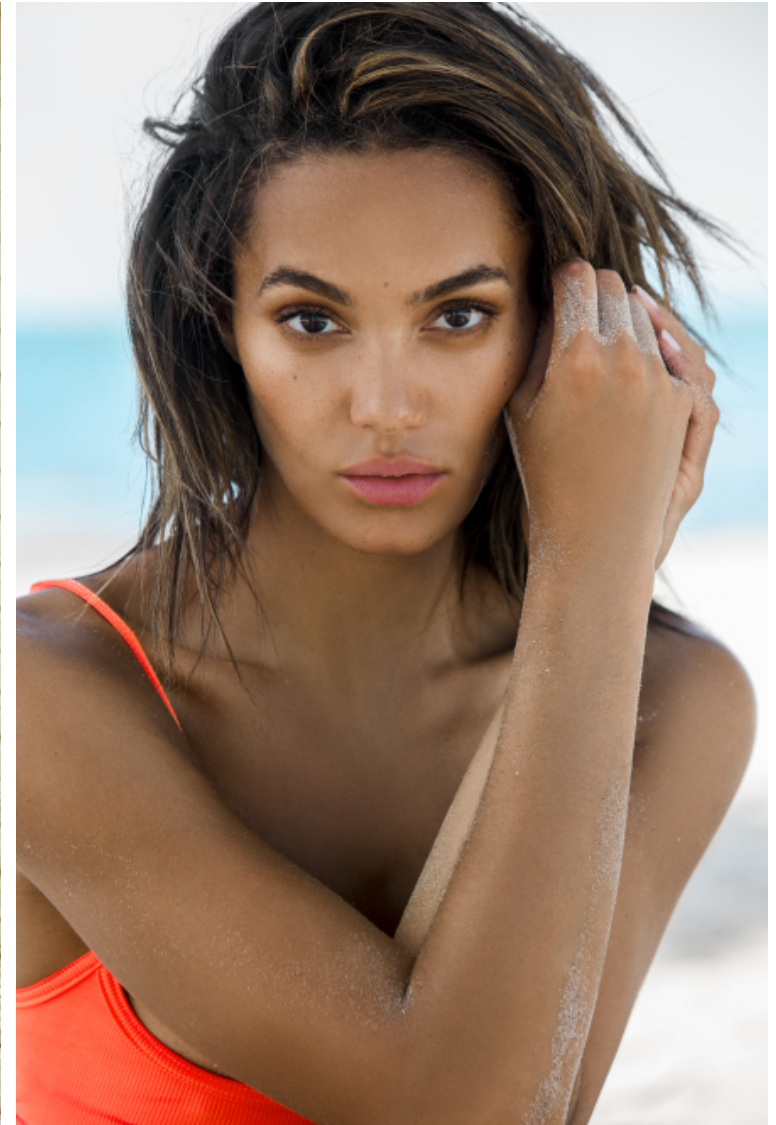

Hair Brown

Cup B