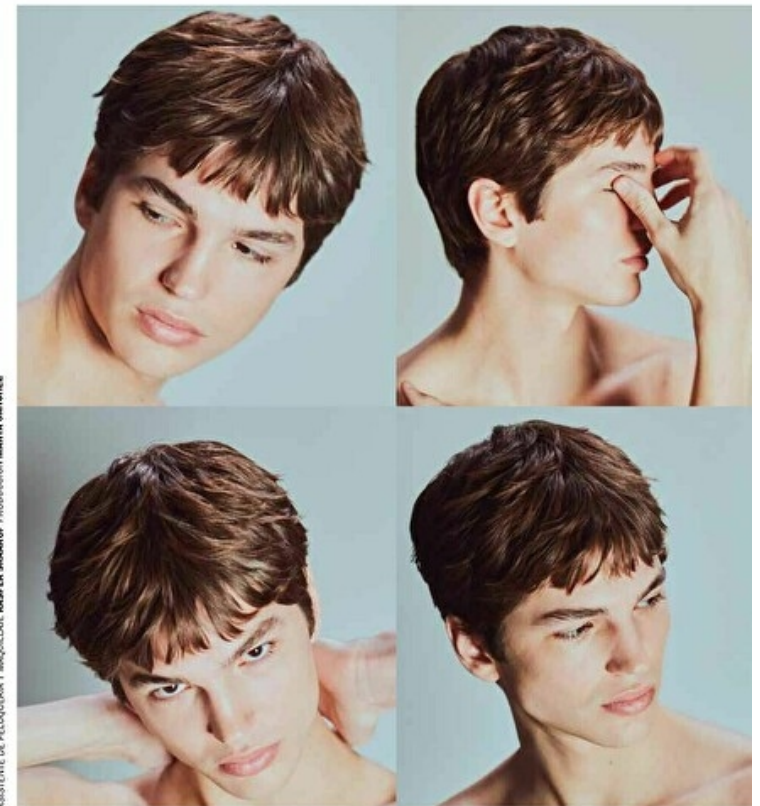

Waist 75cm / 29.5"

Hips 93cm / 36.5"

Shoes EU/US/UK 43 / 10.5 / 9

Eyes Brown

Hair Brown

Andres Barayo

Height 186cm / 6' 1.0"

Chest 92cm / 36"

Waist 75cm / 29.5"

Hips 93cm / 36.5"

Shoes EU/US/UK 43 / 10.5 / 9

Eyes Brown

Hair Brown

MOD. A medio camino entre la estética de los Beatles y del Ki-No, este corte de pelo se distingue por su flequillo largo y redondeado, que cae sobre la frente; a los costados es más corto y definido, creando un look pulido y juvenil.