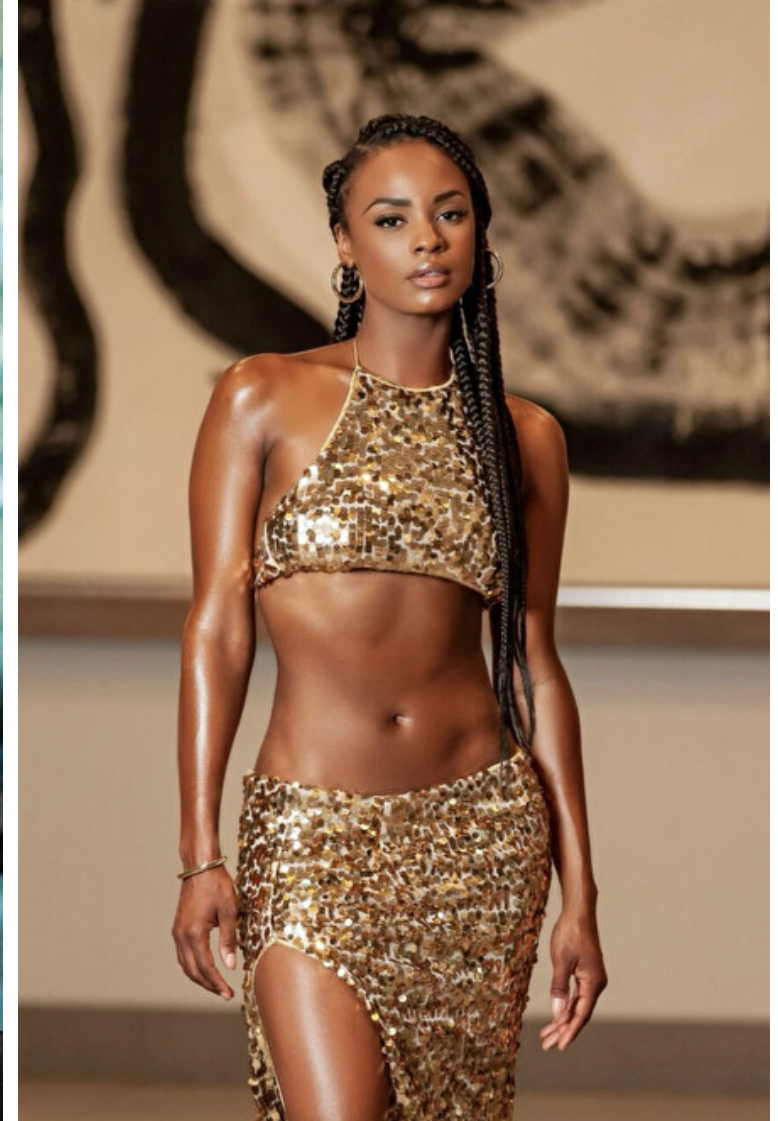

Size EU/US 36 / 6

Bust 81cm / 32"

Waist 63cm / 25"

Hips 99cm / 39"

Shoes EU/US/UK 41.5 / 10 / 8

Eyes Brown

Hair Black

Select