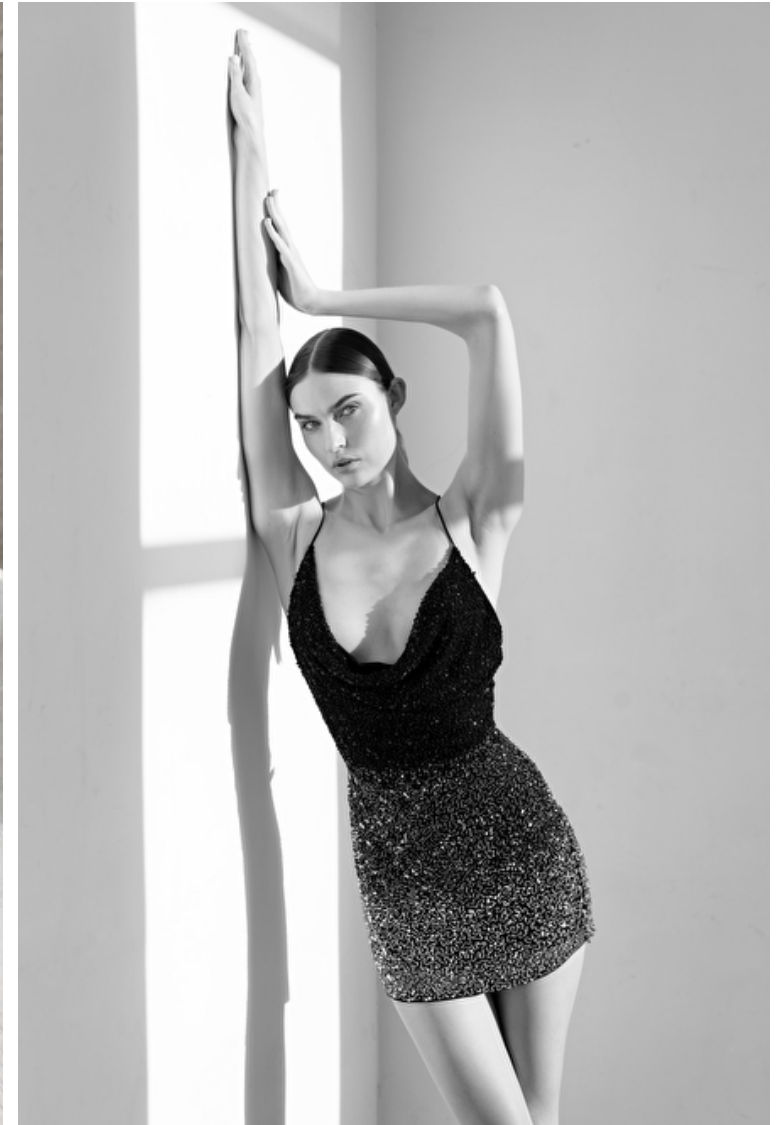

Hair Brown

Cup B