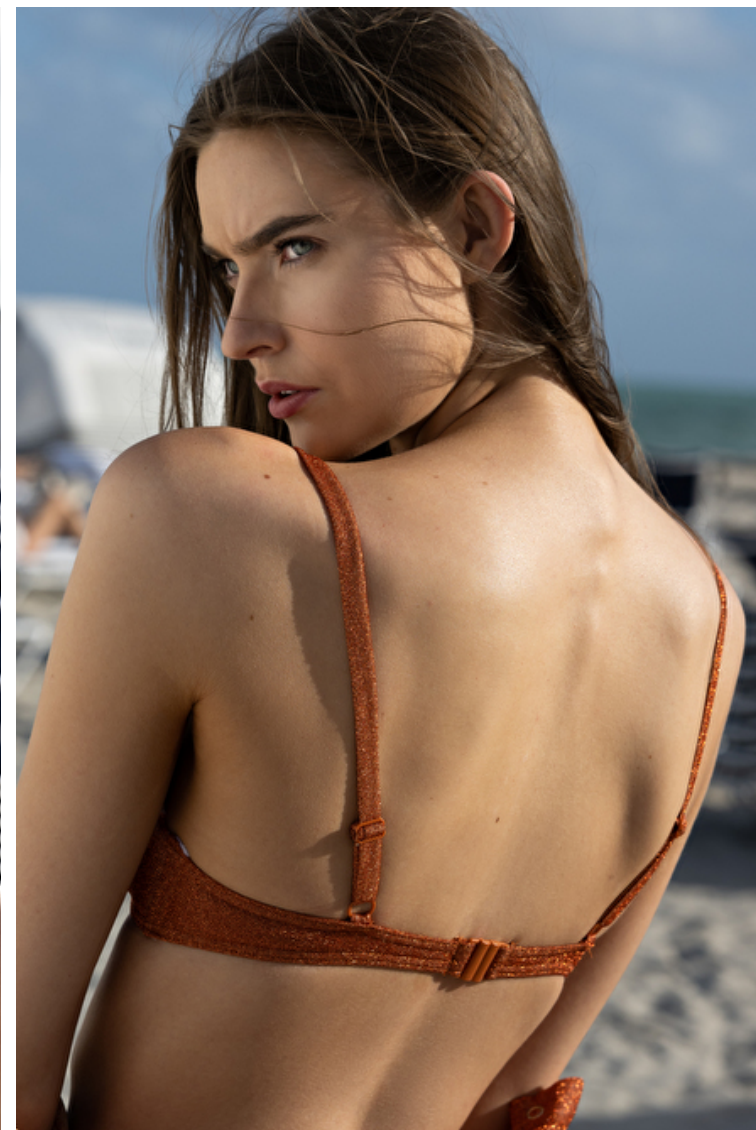

Hair Brown

Cup B