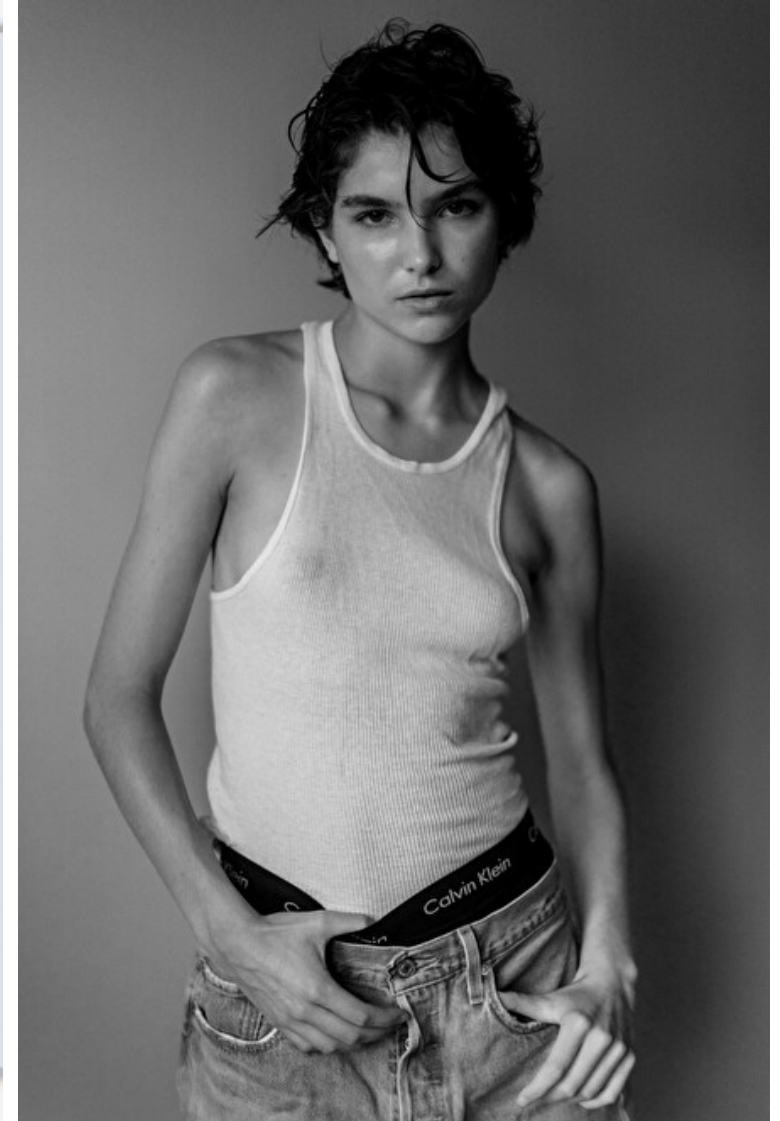

Size EU/US 32 / 2

Bust 76cm / 30"

Waist 62cm / 24.5"

Hips 86cm / 34"

Shoes EU/US/UK 40.5 / 9.5 / 7

Eyes Hazel

Hair Brown

CLAIRE KREMYAR