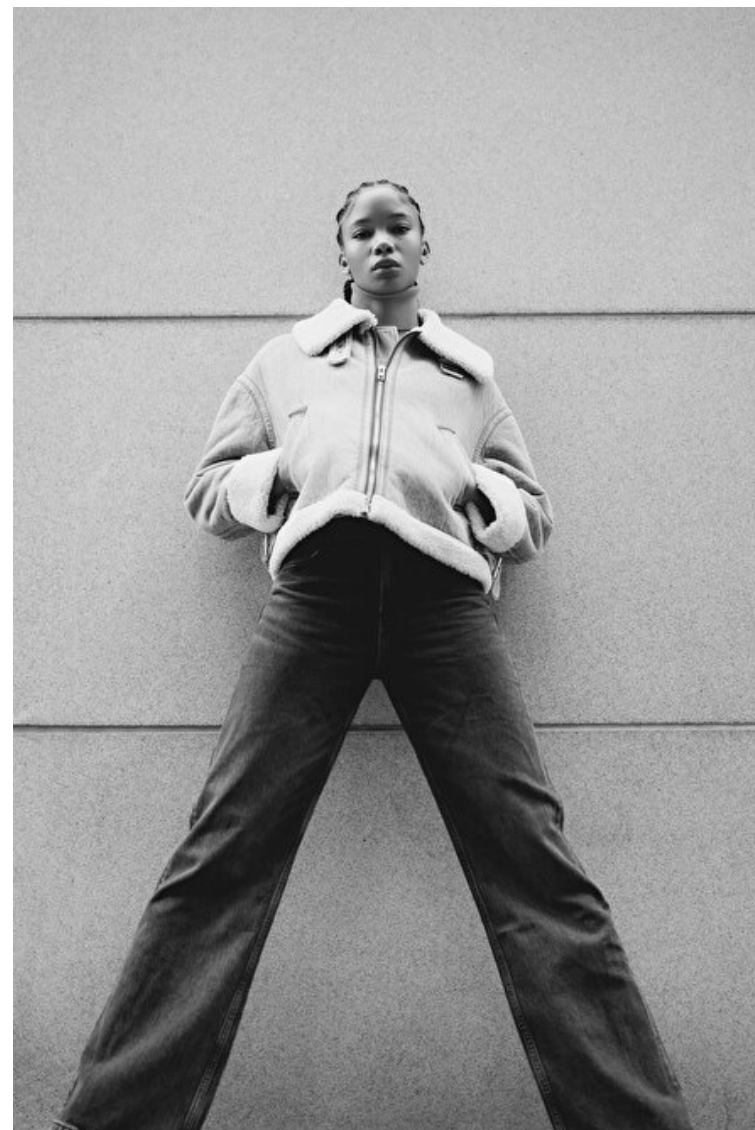

## Demi Baston

Height 181cm / 5' 11.5"

Bust 79cm / 31"

Waist 60cm / 23.5"

Hips 86cm / 34"

Shoes EU/US/UK 41.5 / 10 / 8

Eyes Brown

Hair Brown