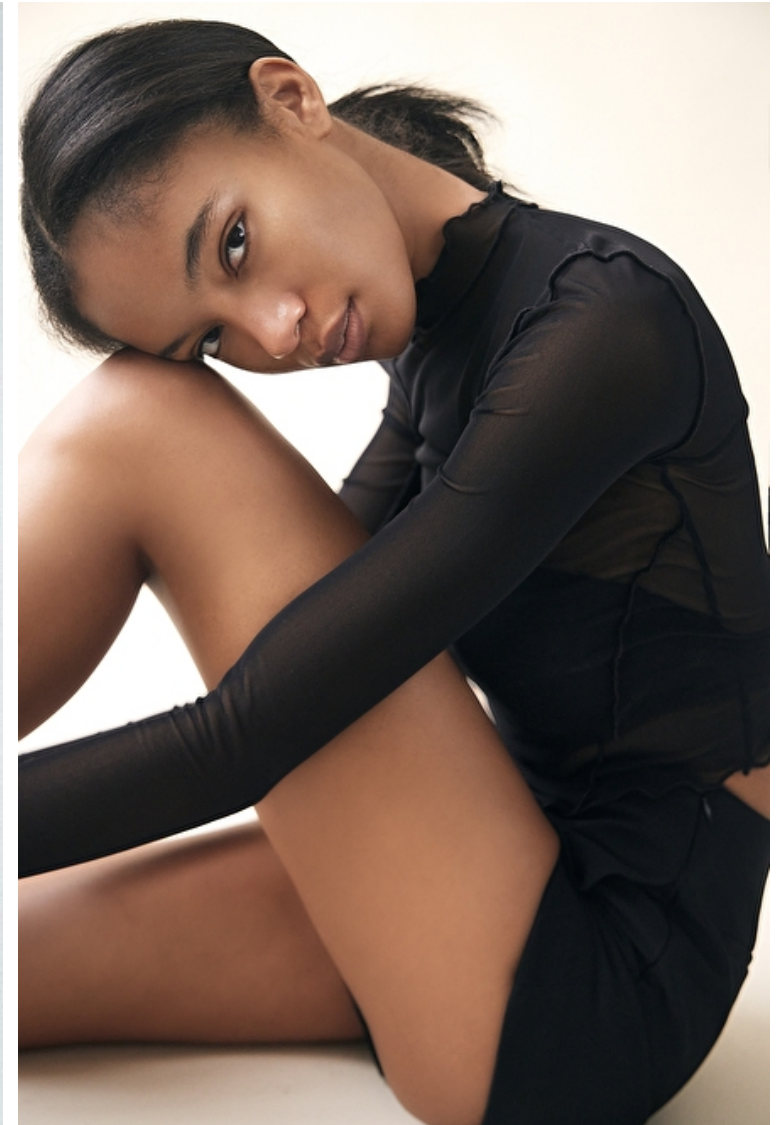

## Demi Baston

Height 181cm / 5' 11.5"

Bust 79cm / 31"

Waist 60cm / 23.5"

Hips 86cm / 34"

Shoes EU/US/UK 41.5 / 10 / 8

Eyes Brown

Hair Brown