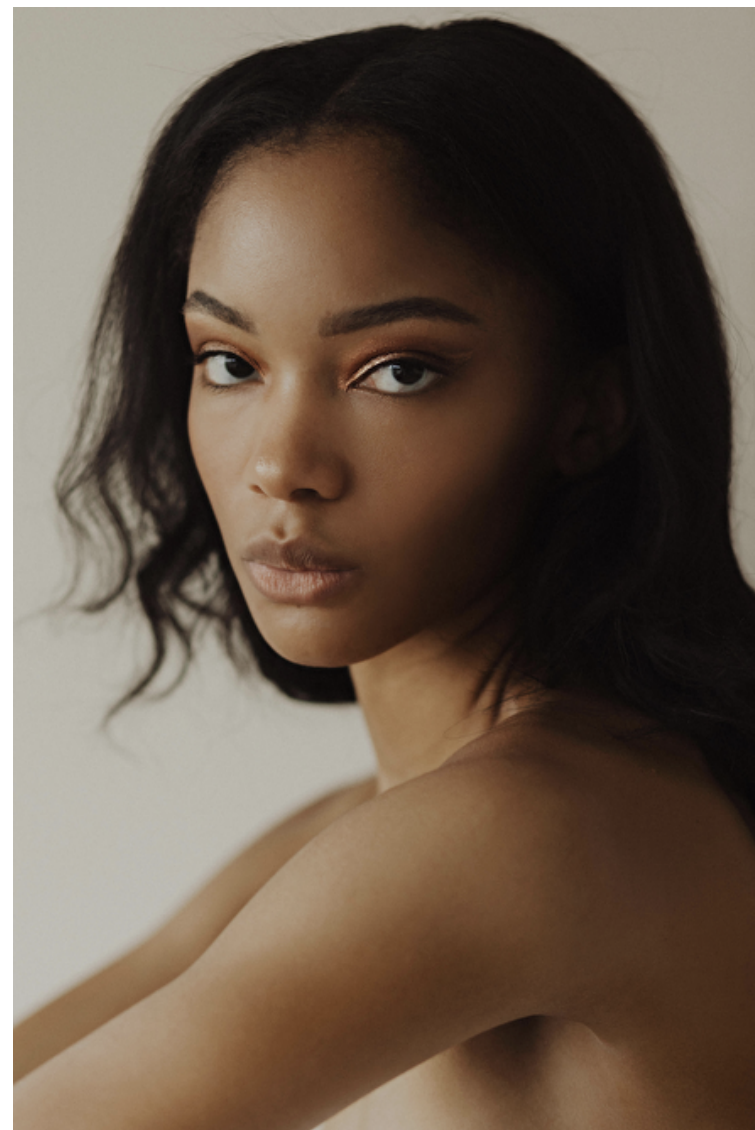

## Demi Baston

Height 181cm / 5' 11.5"

Bust 79cm / 31"

Waist 60cm / 23.5"

Hips 86cm / 34"

Shoes EU/US/UK 41.5 / 10 / 8

Eyes Brown

Hair Brown