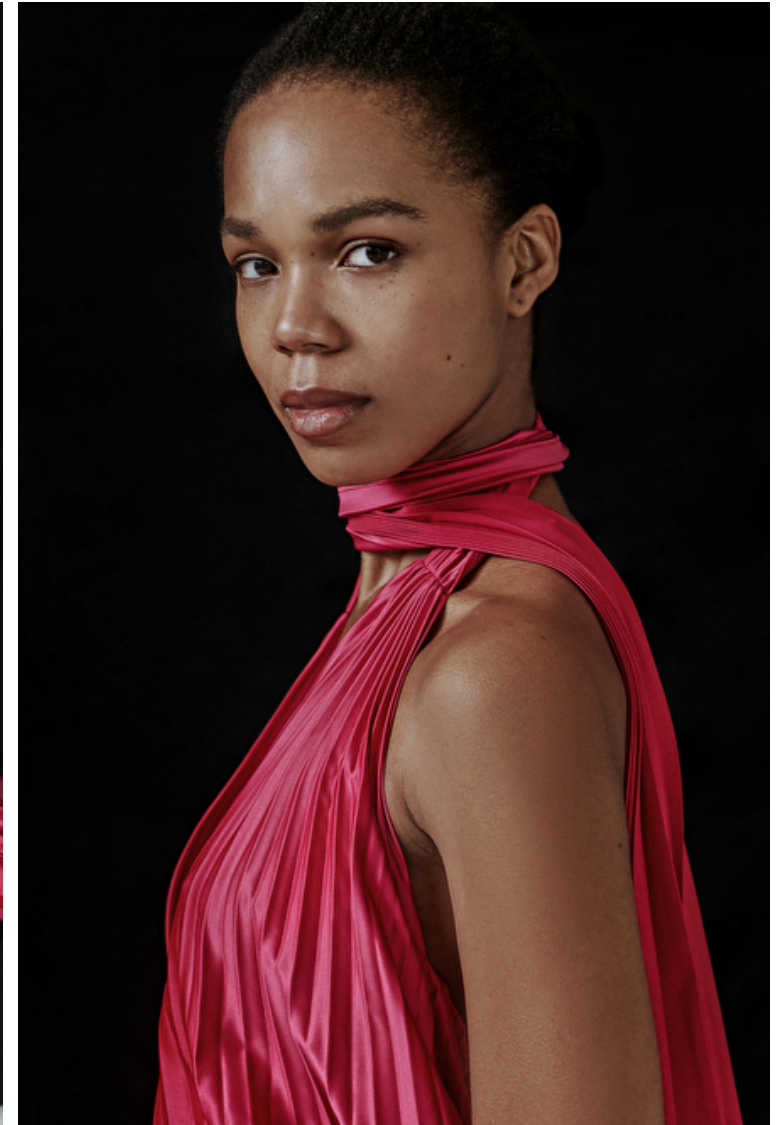

Size EU/US 32 / 2

Bust 81cm / 32"

Waist 63cm / 25"

Hips 89cm / 35"

Shoes EU/US/UK 40.5 / 9.5 / 7

Eyes Brown

Hair Dark brown

Cup A