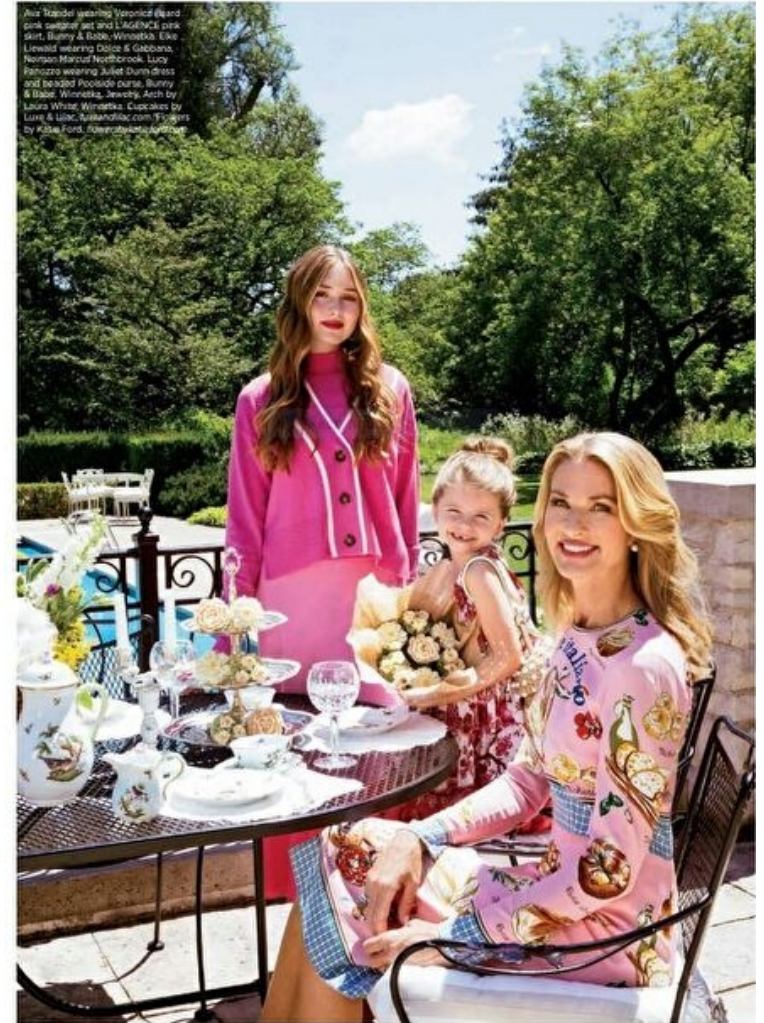

Size EU/US 34 / 4

Bust 86cm / 34"

Waist 63cm / 25"

Hips 87cm / 34.5"

Shoes EU/US/UK 41 / 9.5 / 8

Eyes Blue

Hair Blond

Cup B