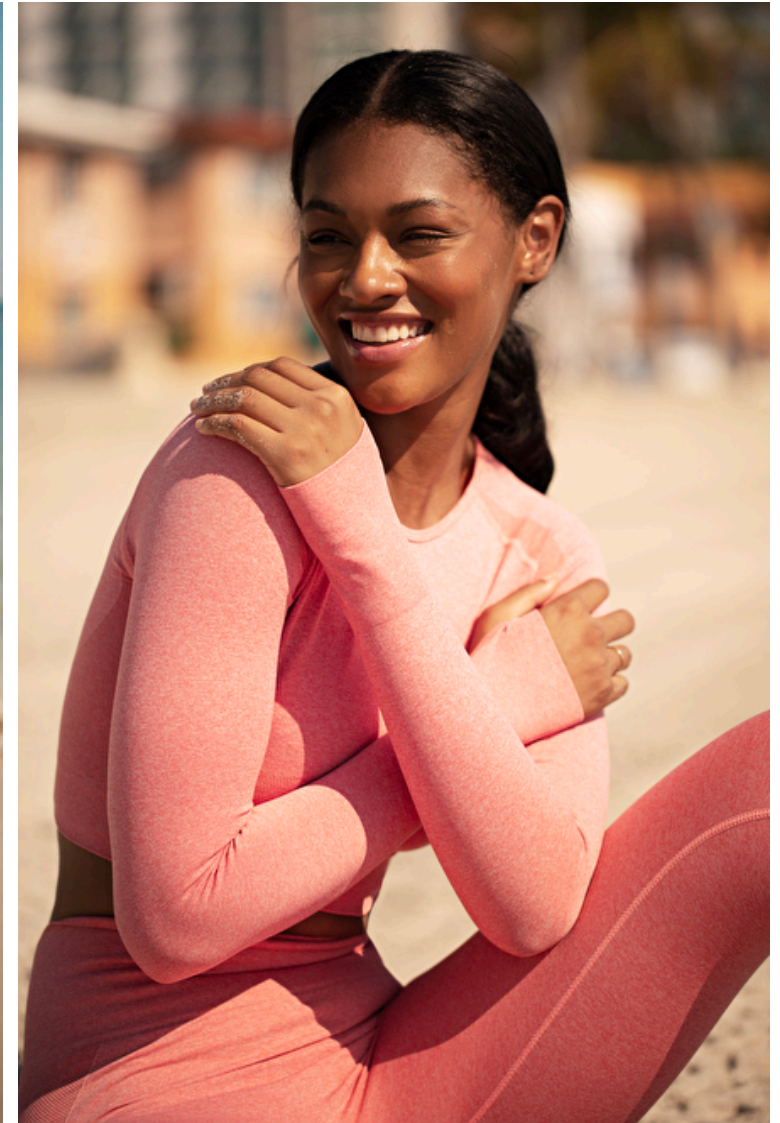

Size EU/US 34 / 4

Bust 86cm / 34"

Waist 63cm / 25"

Hips 89cm / 35"

Shoes EU/US/UK 40.5 / 9.5 / 7

Eyes Brown

Hair Brown

Cup B