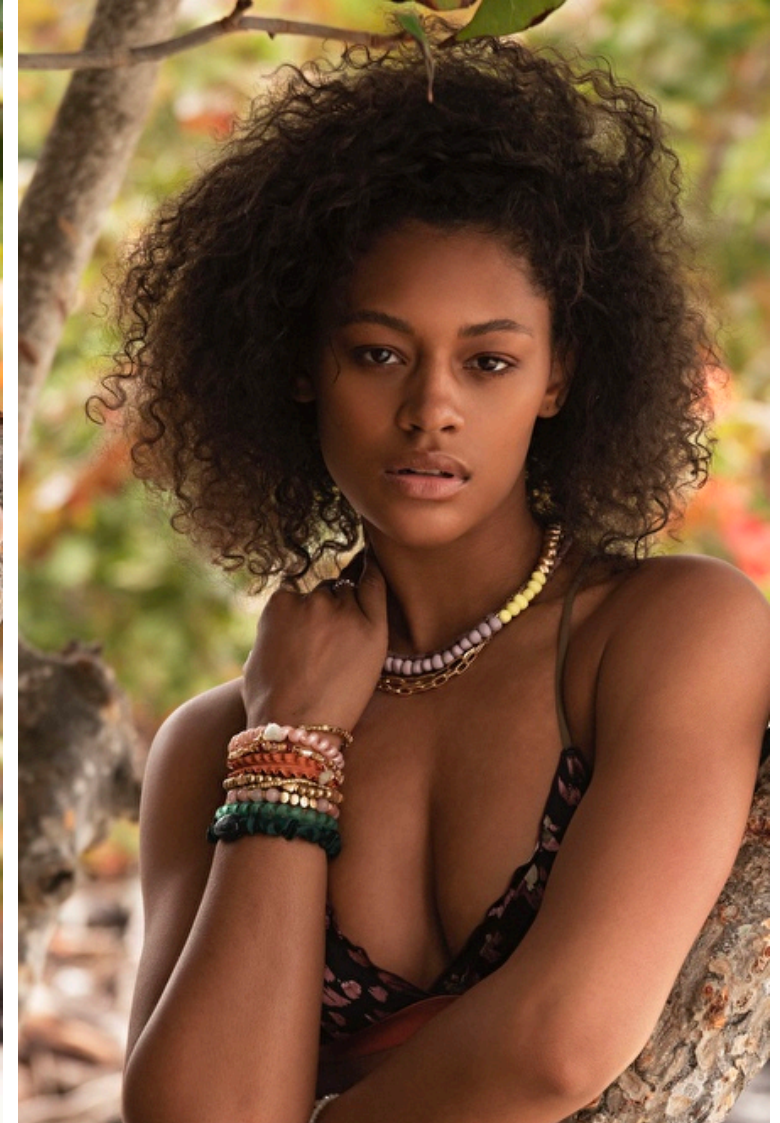

Size EU/US 34 / 4

Bust 86cm / 34"

Waist 63cm / 25"

Hips 89cm / 35"

Shoes EU/US/UK 40.5 / 9.5 / 7

Eyes Brown

Hair Brown

Cup B