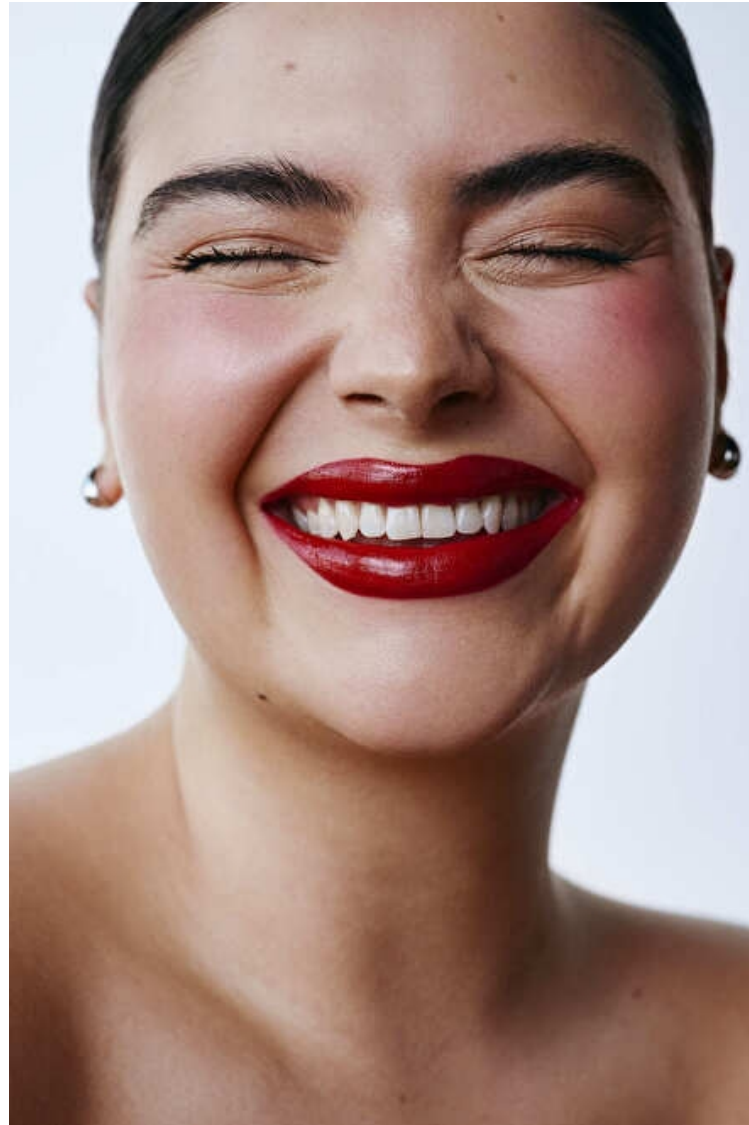

Hair Dark brown

Cup DD