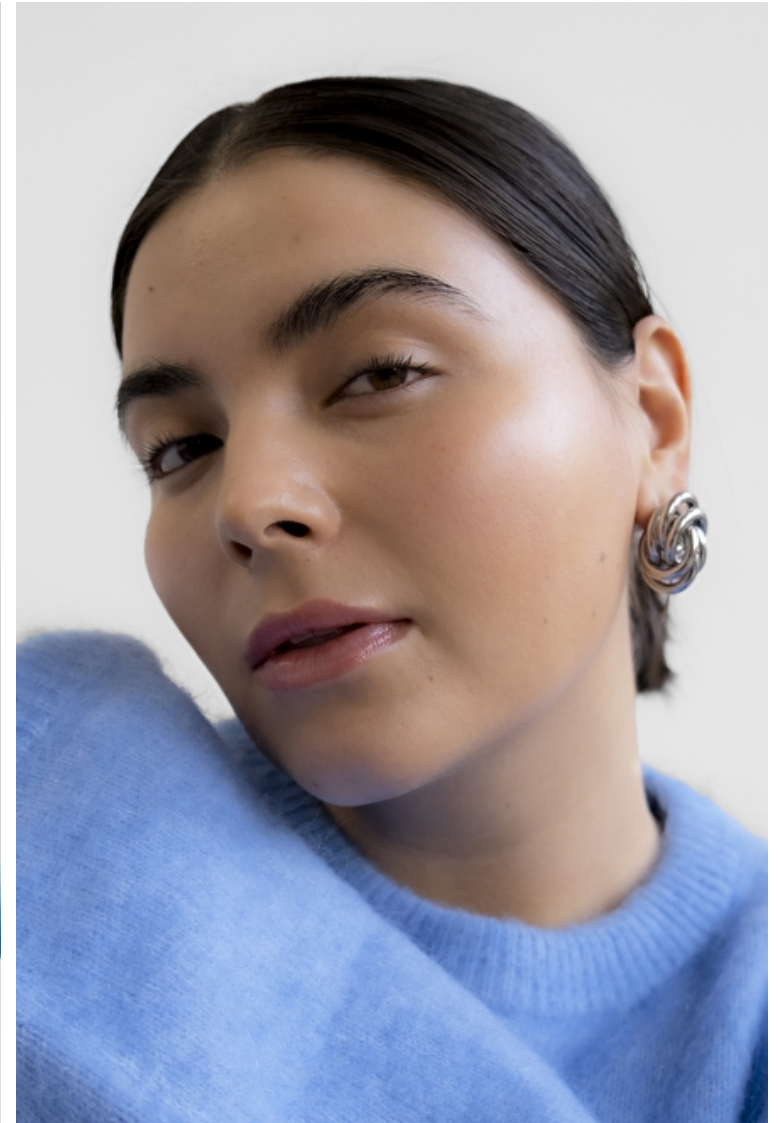

Hair Dark brown

Cup DD