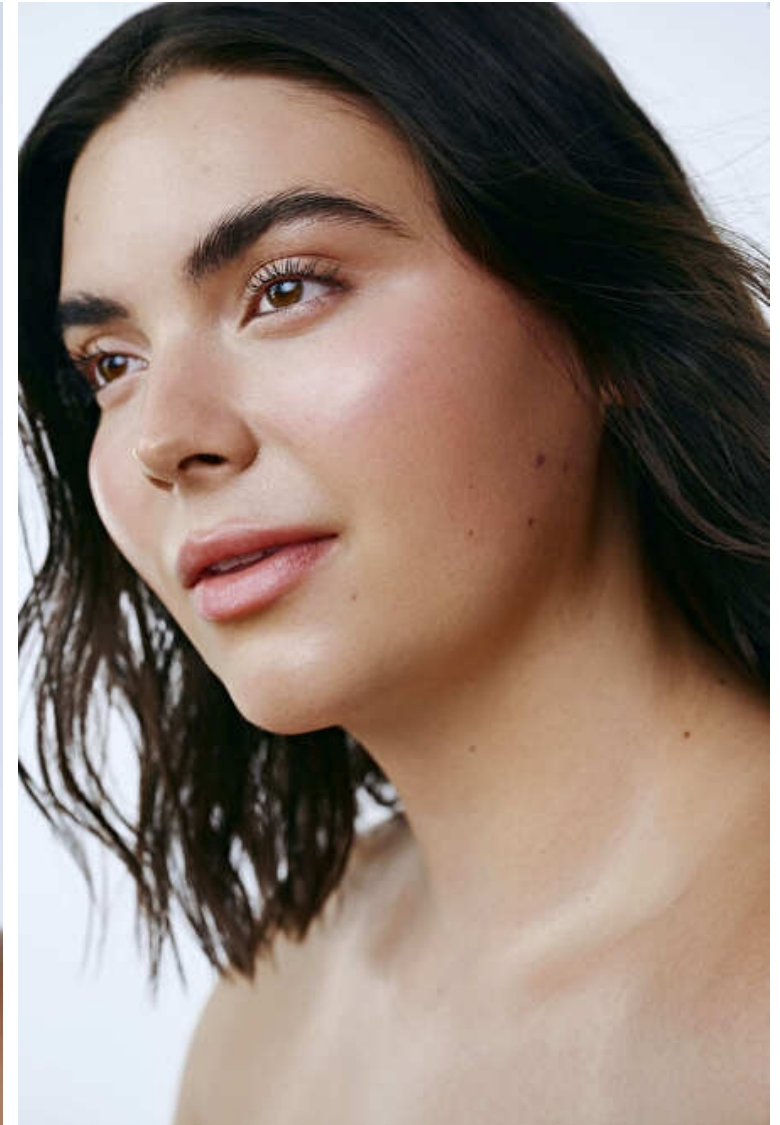

Hair Dark brown

Cup DD