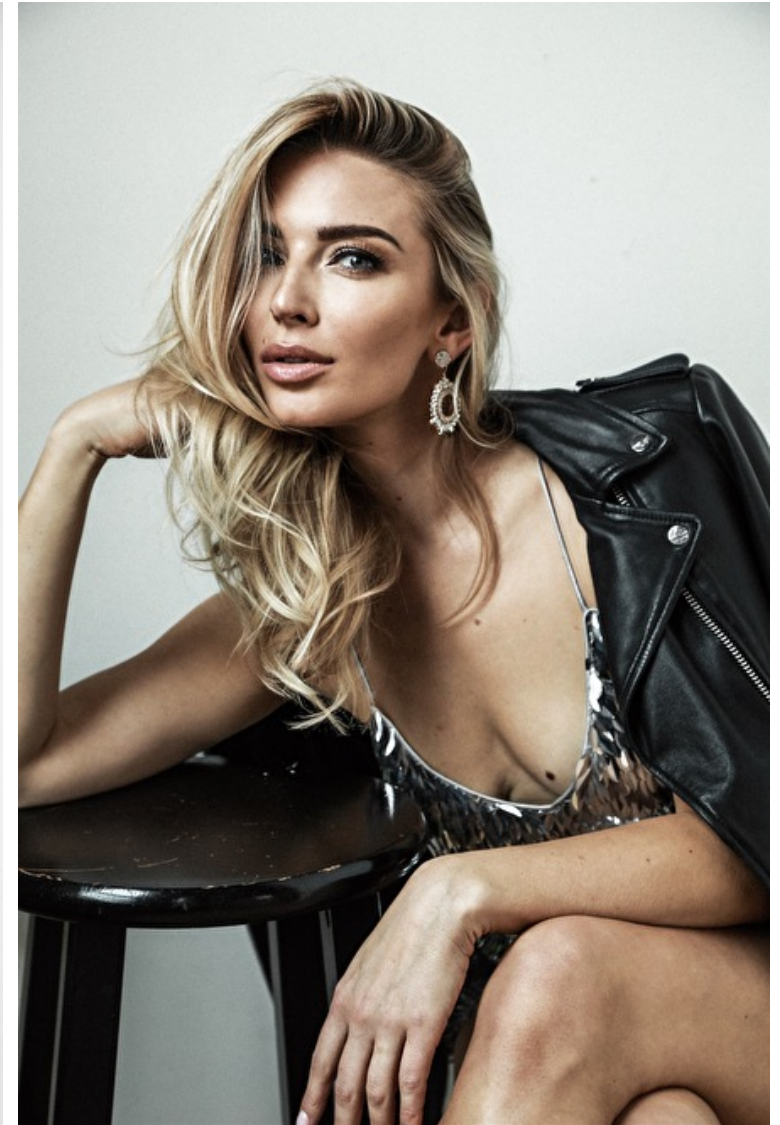

Gabriele Stepukonyte

Height 178cm / 5' 10.0"

Size EU/US 34 / 4

Bust 86cm / 34"

Waist 63cm / 25"

Hips 93cm / 36.5"

Shoes EU/US/UK 40 / 9 / 7

Eyes Blue

Hair Blond