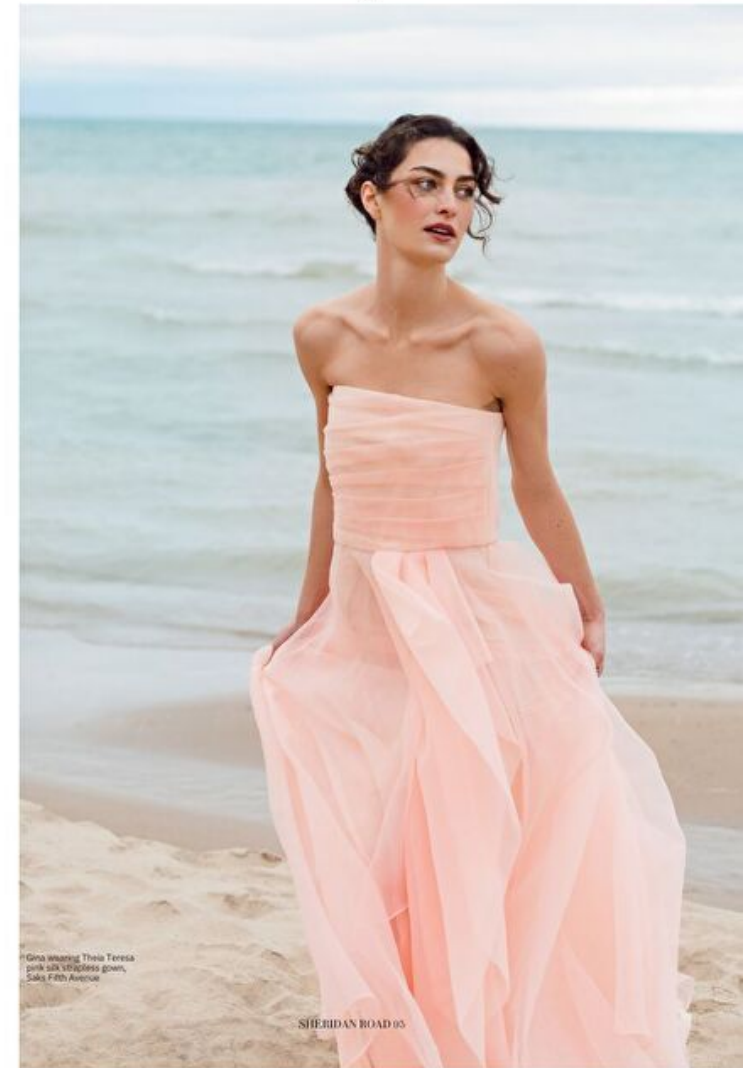

2/13/25 7:1 .0225_Man_Final.indd 95

2/13/25 7:1