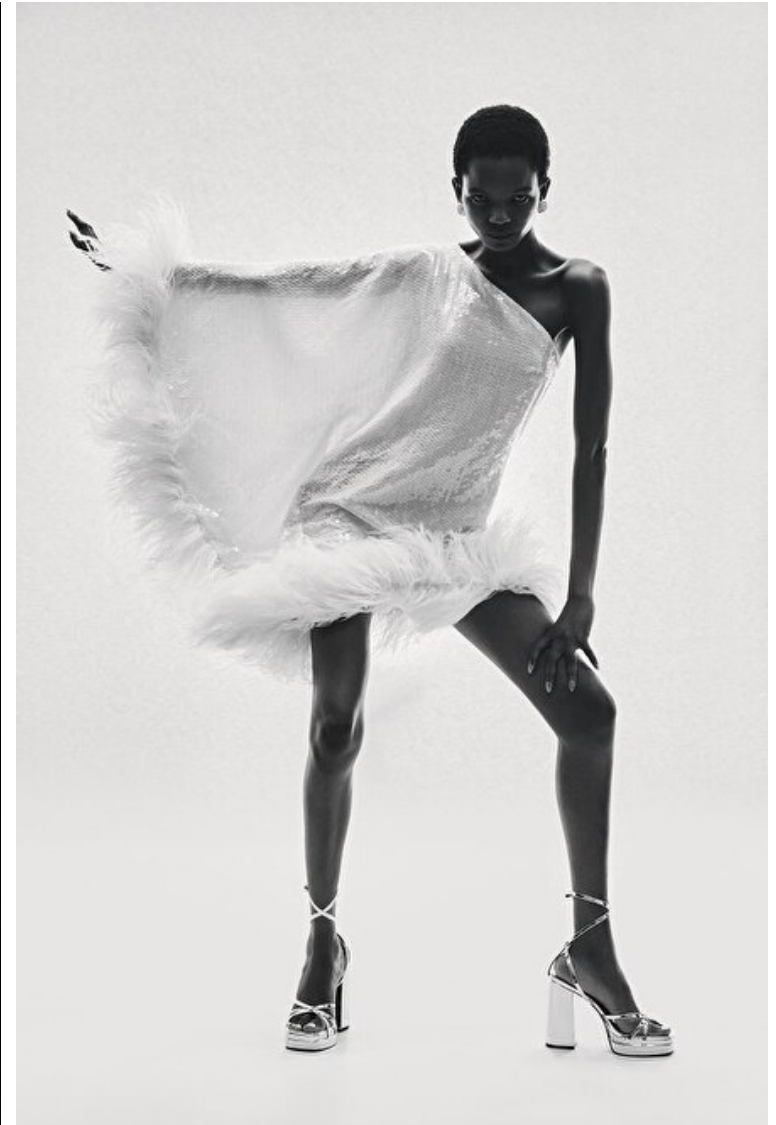

Grace Quaye

Height 181cm / 5' 11.5"

Bust 76cm / 30"

Waist 58cm / 23"

Hips 89cm / 35"

Shoes EU/US/UK 42 / 10.5 / 9

Eyes Brown

Hair Black