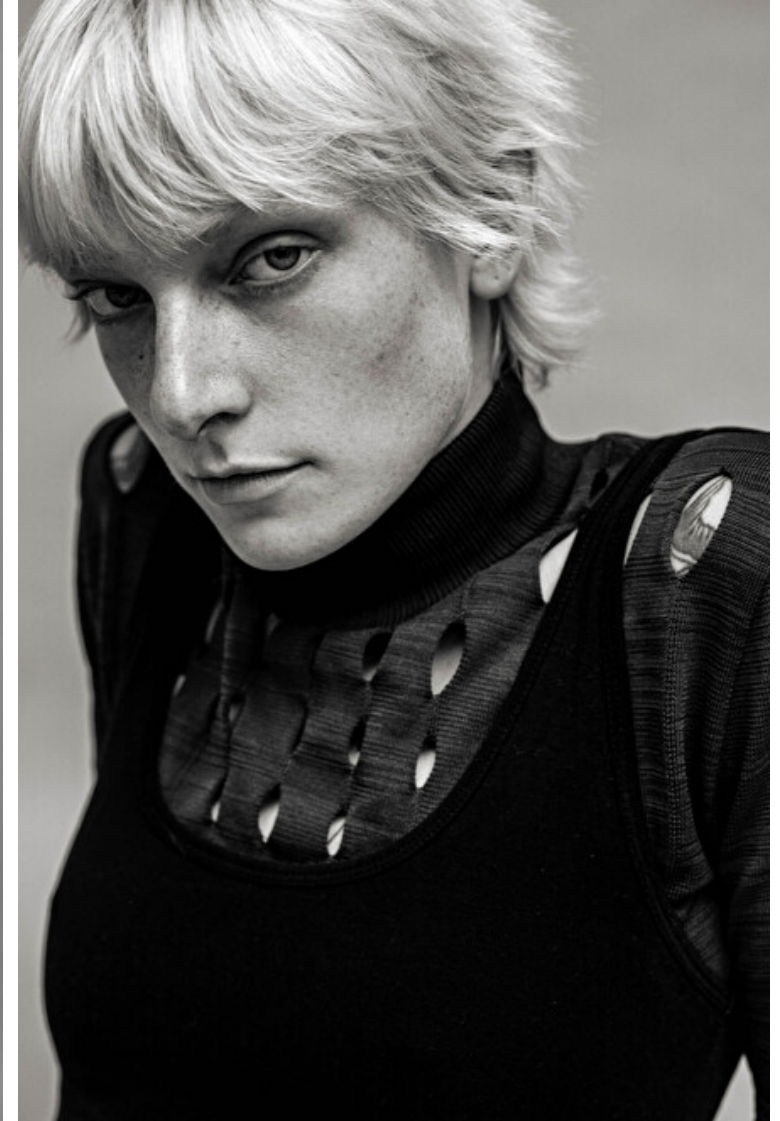

Size EU/US 30

Bust/Chest 79cm / 31"

Waist 60cm / 23.5"

Hips 84cm / 33"

Shoes EU/US/UK 39 / 8 / 6

Eyes Blue

Hair Blond

Select