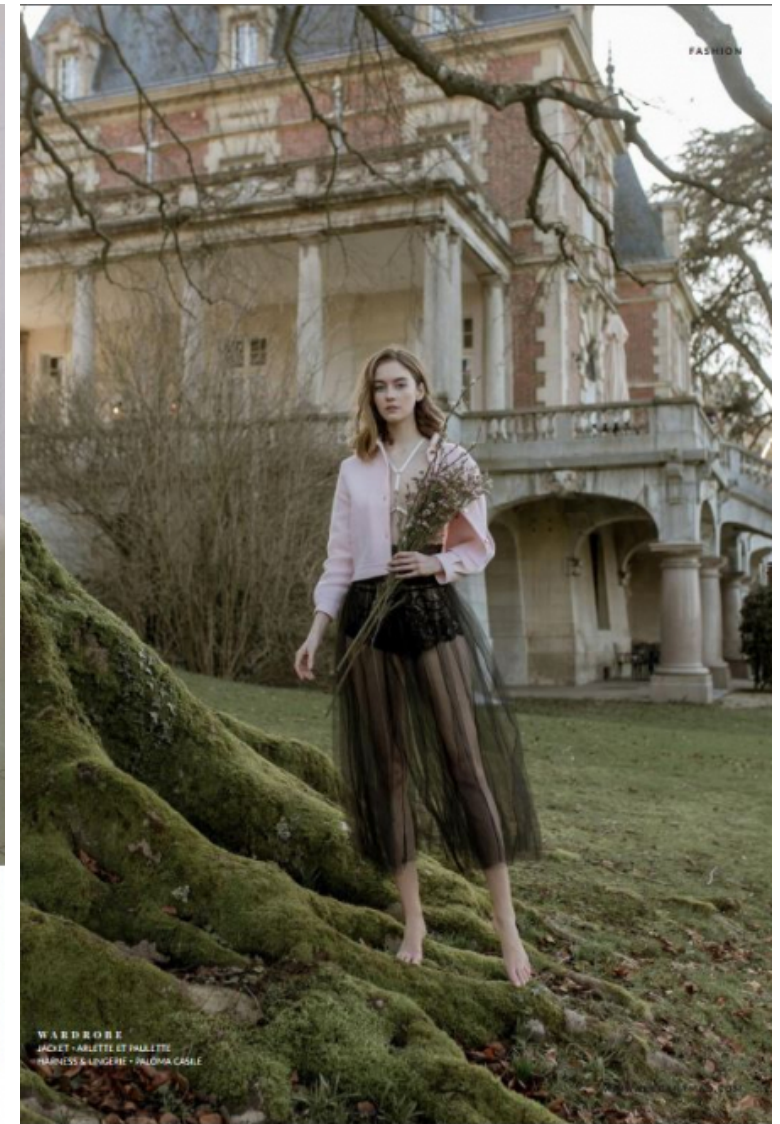

Size EU/US 32 / 2

Cup B