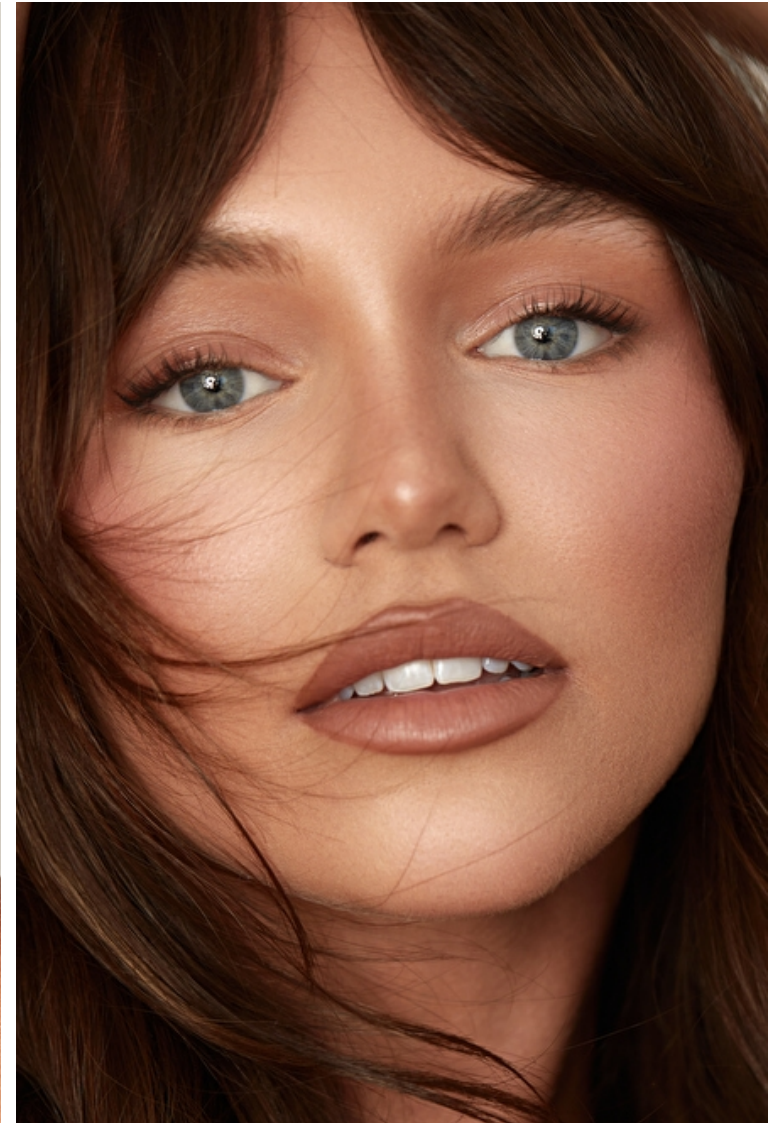

Bust 86cm / 34"

Waist 63cm / 25"

Hips 89cm / 35"

Shoes EU/US/UK 39 / 8 / 6

Eyes Blue

Hair Brown

Cup B

Kateri Dion