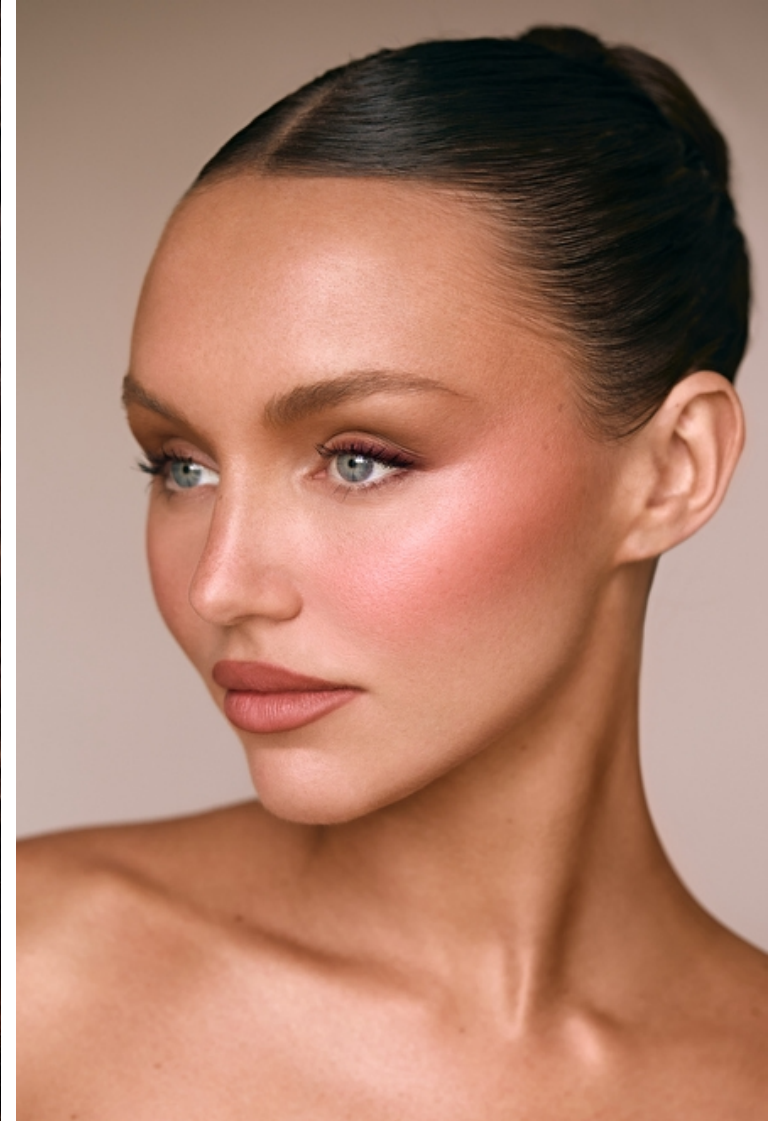

Bust 86cm / 34"

Waist 63cm / 25"

Hips 89cm / 35"

Shoes EU/US/UK 39 / 8 / 6

Eyes Blue

Hair Brown

Cup B

Select