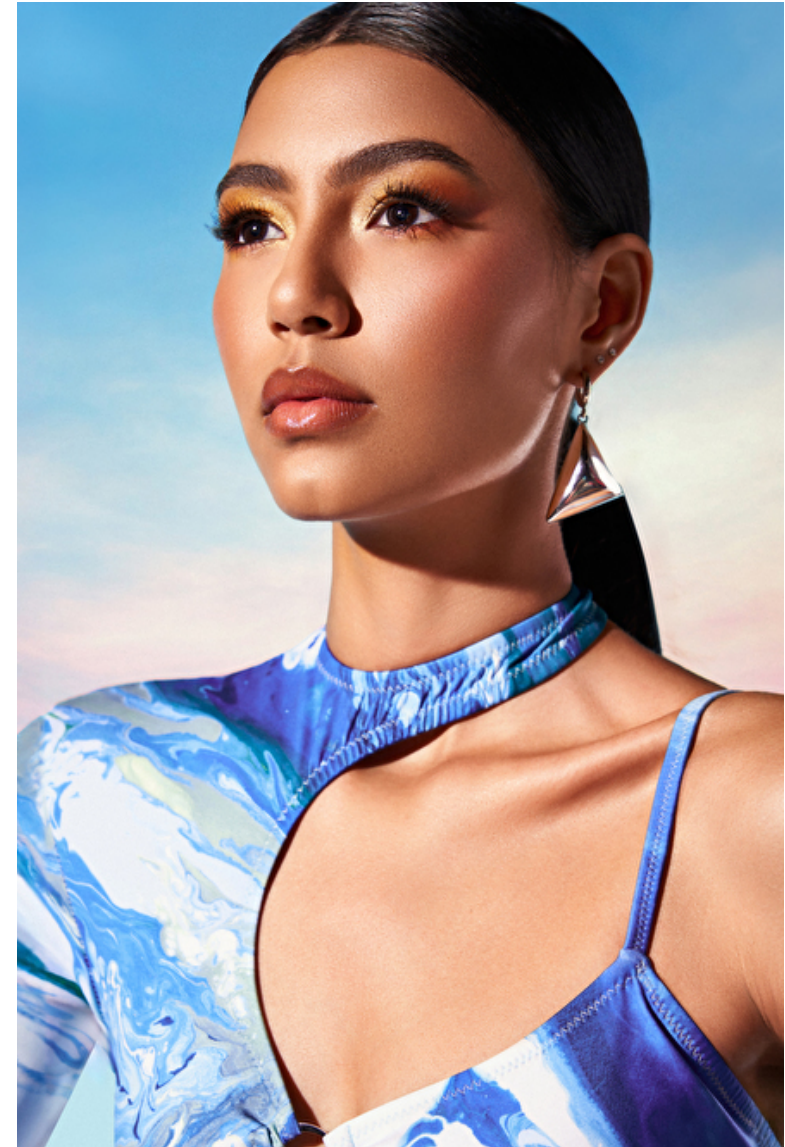

Select

MODEL MANAGEMENT

400 Michigan Ave SUITE 700, Chicago, 60611, IL, United States

Phone: +1 312 943 3226 Email: info.chicago@selectmodel.com Website: <https://selectmodel.com/>

Lissa Rojas

Height 175cm / 5' 9.0"

Bust 30cm / 12"

Waist 23cm / 9"

Hips 34cm / 13.5"

Shoes EU/US/UK 39 / 8 / 6

Eyes Dark brown

Hair Dark brown