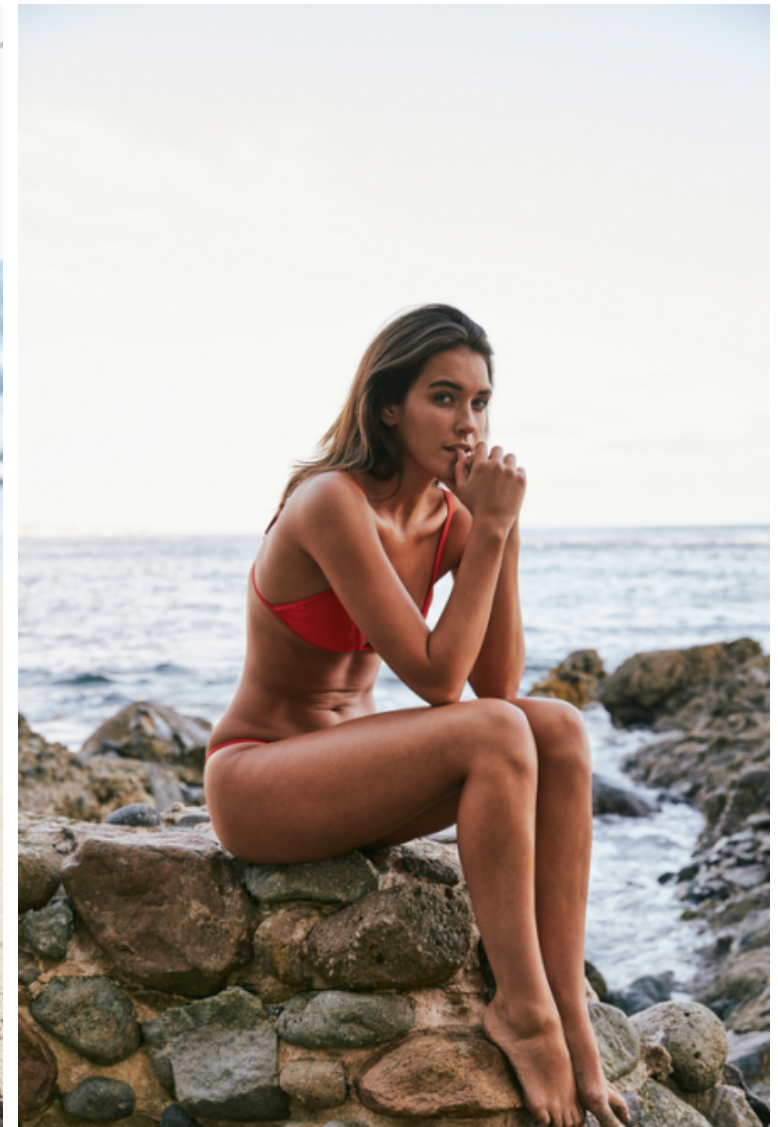

Size EU/US 32 / 2

Bust 86cm / 34"

Waist 63cm / 25"

Hips 89cm / 35"

Shoes EU/US/UK 39.5 / 8.5 / 6

Eyes Green

Hair Brown

Cup B