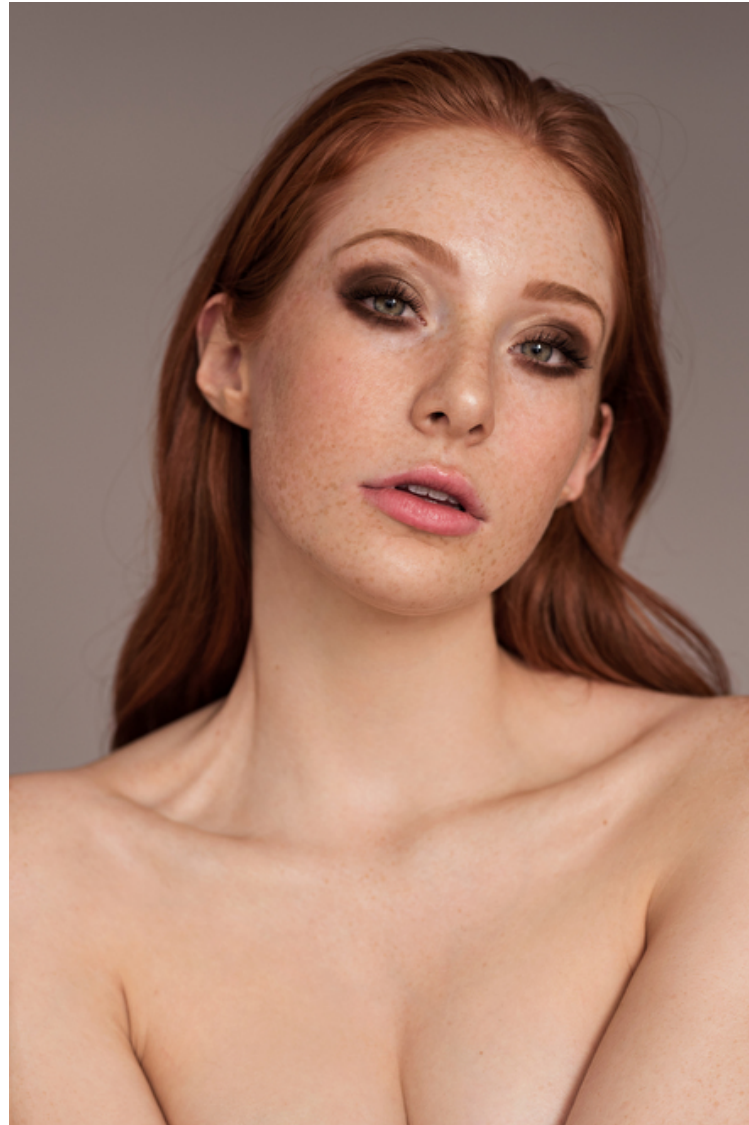

Madeline Ford

Height 174cm / 5' 8.5"

Size EU/US 34 / 4

Bust 86cm / 34"

Waist 62cm / 24.5"

Hips 89cm / 35"

Shoes EU/US/UK 39 / 8 / 6

Eyes Green

Hair Red

Cup C