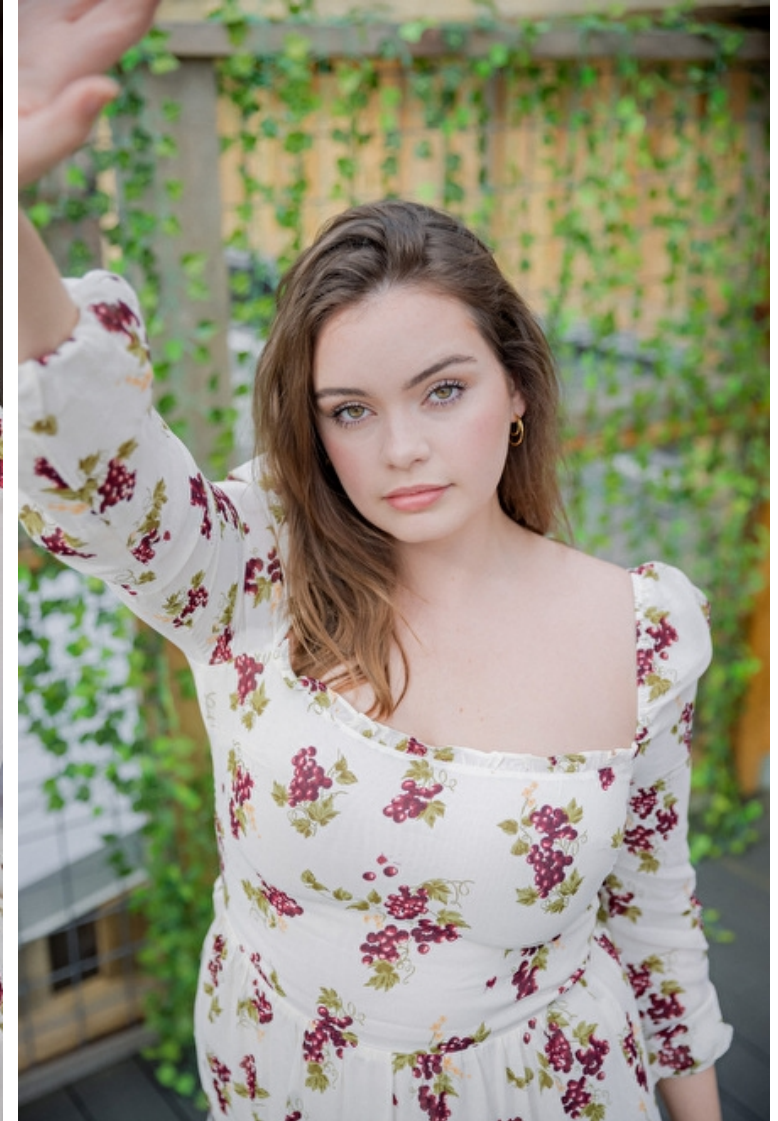

Size EU/US 42 / 12

Bust 107cm / 42"

Waist 81cm / 32"

Hips 118cm / 46.5"

Shoes EU/US/UK 40.5 / 9.5 / 7

Eyes Green

Hair Brown

Cup DD