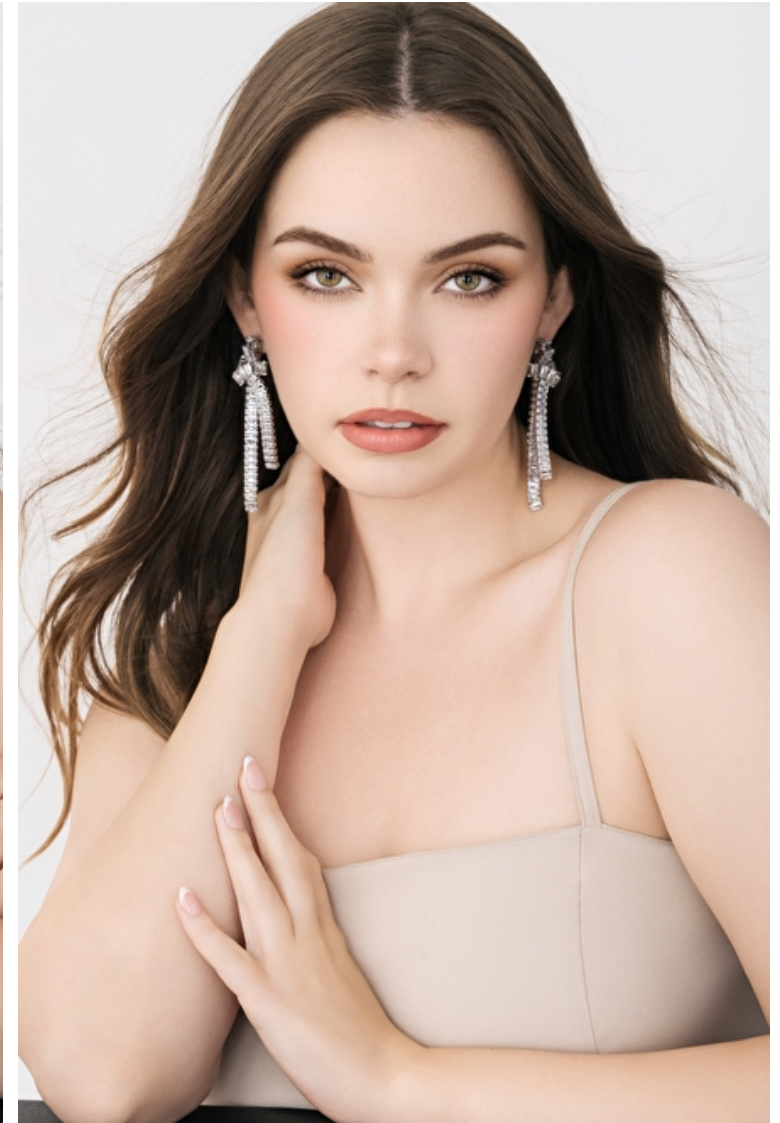

Size EU/US 42 / 12

Bust 107cm / 42"

Waist 81cm / 32"

Hips 118cm / 46.5"

Shoes EU/US/UK 40.5 / 9.5 / 7

Eyes Green

Hair Brown

Cup DD