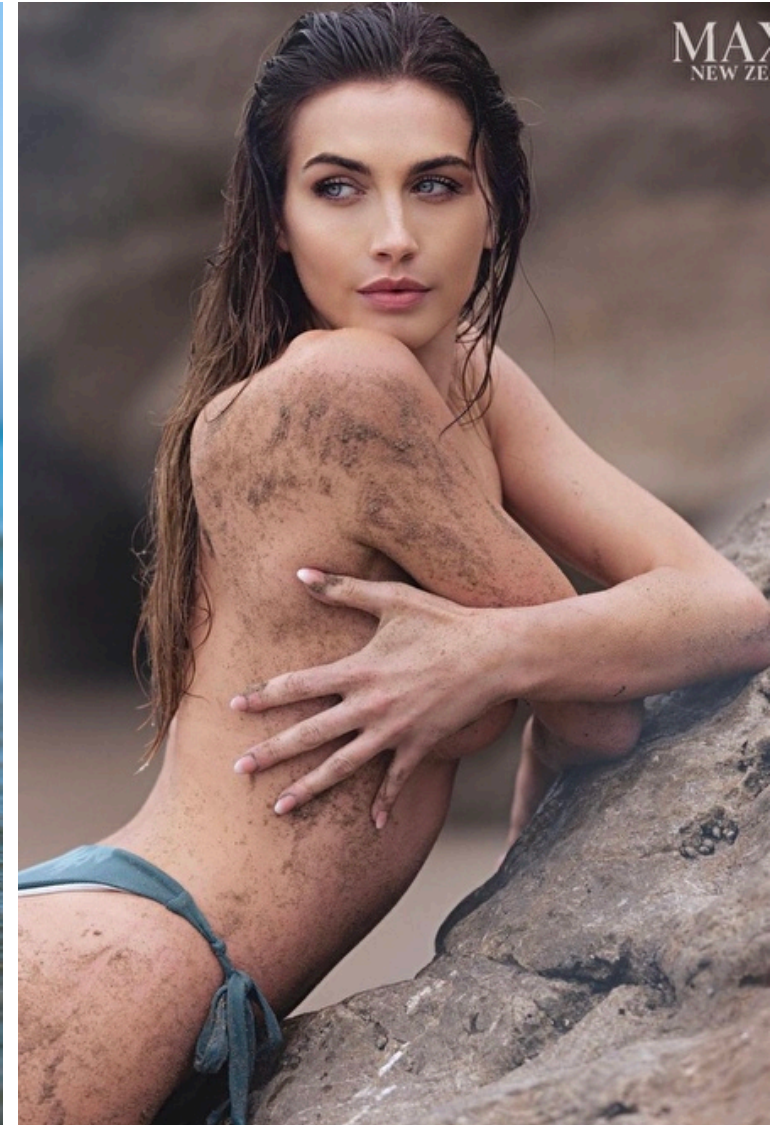

Size EU/US 34 / 4

Bust 89cm / 35"

Waist 66cm / 26"

Hips 91cm / 36"

Shoes EU/US/UK 40 / 9 / 7

Eyes Blue

Hair Dark blond

Select