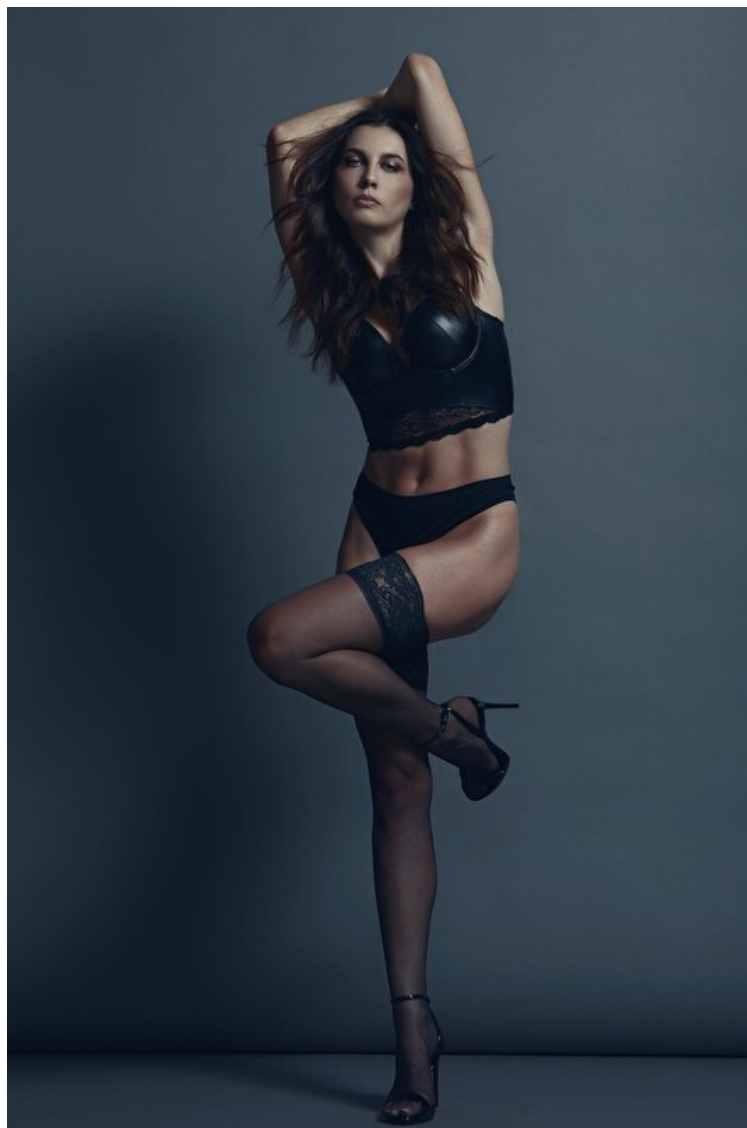

Size EU/US 34 / 4

Bust 89cm / 35"

Waist 66cm / 26"

Hips 91cm / 36"

Shoes EU/US/UK 40 / 9 / 7

Eyes Blue

Hair Dark blond

Select